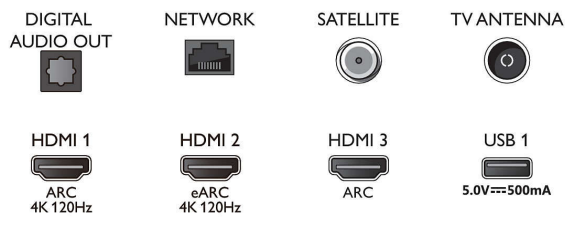

Dimensions

- Largeur de l'appareil: 962,8 millimètre
- Hauteur de l'appareil: 566,9 millimètre
- Profondeur de l'appareil: 77,1 millimètre
- Poids du produit: 9,1 kg
- Largeur appareil (support inclus): 962,8 millimètre
- Hauteur appareil (support inclus): 628,2 millimètre
- Profondeur appareil (support inclus): 220,2 millimètre
- Poids du produit (support compris): 10,8 kg
- Largeur de la boîte: 1070,0 millimètre
- Hauteur de la boîte: 650,0 millimètre
- Profondeur de la boîte: 140,0 millimètre
- Poids (emballage compris): 12,6 kg
- Largeur du socle: 279,8 millimètre
- Hauteur du pied: 70,0 millimètre
- Longueur du pied: 220,2 millimètre
- Compatible avec un montage mural: 100 x 200 mm

Connexions

Side

Bottom

Date de publication
2023-07-22

Version: 6.4.4

EAN: 87 18863 03413 2

© 2023 Koninklijke Philips N.V.
Tous droits réservés.

Les caractéristiques sont sujettes à modification sans préavis. Les marques commerciales sont la propriété de Koninklijke Philips N.V. ou de leurs détenteurs respectifs.