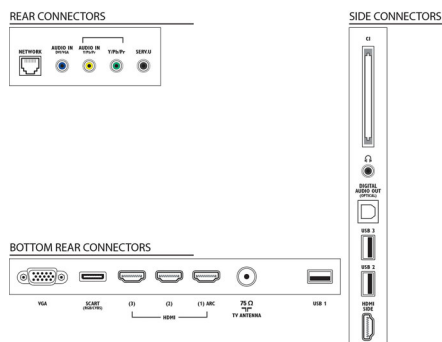

Snaga

- Mrežno napajanje: 220 - 240 V, 50/60 Hz
- Temperatura okoline: 5 °C do 40 °C
- Potrošnja energije u stanju pripravnosti: $0,15\text{ W}$
- Energetska klasa: A+
- EU energetska oznaka, snaga: 43 W
- Značajke za uštedu energije: Programiranje automatskog isključivanja, Eco način rada, Senzor

- osvjetljenja, Slika bez zvuka (za radio)
- Godišnja potrošnja energije: 60 kWh

Dodatna oprema

- Dodatna oprema u kompletu: Kabel za napajanje, Daljinski upravljač, 2 x AAA baterije, 2 x 3D naočale, Stalak za stol, Kratke upute za korisnike, Brošura s pravnim i sigurnosnim informacijama, DC adapter, Adapter za komponentni kabel, Kratke upute za Smart TV, Jamstveni list
- Dodatna oprema (opcija): 3D naočale PTA416, 3D naočale PTA426, 3D naočale, komplet za igranje PTA436, Bežični USB adapter (PTA01)

Dimenzije

- Širina uređaja: 977,2 mm
- Visina uređaja: 589,0 mm
- Dubina uređaja: 42,9 mm
- Masa proizvoda: 12,8 kg
- Širina uređaja (s postoljem): 977,2 mm
- Visina uređaja (s postoljem): 628,7 mm
- Dubina uređaja (s postoljem): 240,0 mm
- Masa uređaja (+ postolje): 16,0 kg
- Širina kutije: 1184,0 mm
- Visina kutije: 683,0 mm
- Dubina kutije: 158,0 mm
- Masa zajedno s ambalažom: 19,5 kg
- Kompatibilni nosač: 400 x 400 mm

Datum izdavanja
2023-07-22

Verzija: 7.0.5

EAN: 87 12581 64362 1

© 2023 Koninklijke Philips N.V.
Sva prava pridržana.

Specifikacije su podložne promjeni bez prethodne obavijesti. Trgovačke marke su u vlasništvu tvrtke Koninklijke Philips N.V. ili njihovih odgovarajućih vlasnika.

www.philips.com

- Net TV: posjetite www.philips.com/smarttv i otkrijte koje usluge nudimo u vašoj državi.
- USB snimanje samo za digitalne kanale koji imaju IP TV elektronički vodič kroz programe (možda se primjenjuju ograničenja koja ovise o državi i kanalu). Snimanje može biti ograničeno zakonom za zaštiti od kopiranja emitiranih sadržaja (CI+). Potrebna je internetska veza.
- DivX Certified® za reprodukciju DivX® videozapisa do rezolucije HD 1080p, uključujući vrhunski sadržaj.
- Roditelji bi trebali nadgledati djecu tijekom gledanja 3D sadržaja kako bi bili sigurni da se kod djece ne pojavljuju spomenuti simptomi. Gledanje 3D sadržaja ne preporučuje se djeci mlađoj od 6 godina jer njihov sustav vida još nije u potpunosti razvijen.
- Televizor podržava DVB prijem za besplatne kanale. Određeni DVB davatelji sadržaja možda nisu podržani. U odjeljku s najčešćim pitanjima na Philips web-mjestu za podršku možete pronaći ažurirani popis. Neki davatelji sadržaja zahtijevaju uvjetni pristup (Conditional Access) i pretplatu. Dodatne informacije zatražite od svog davatelja sadržaja.
- Potrošnja energije izražena u kWh godišnje, na temelju potrošnje energije televizora koji radi 4 sata dnevno 365 dana. Stvarna potrošnja energije ovisit će o načinu korištenja televizora.
- Elektronički vodič kroz programe za 8 dana, usluga nije dostupna u svim državama