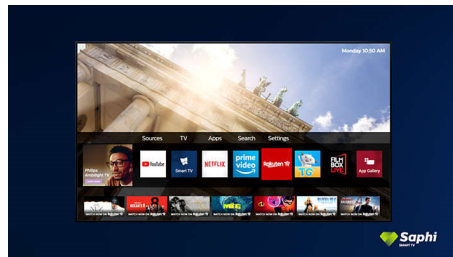

## SAPHI

SAPHI er et raskt og intuitivt operativsystem som gjør Philips Smart TV-en til en fryd å bruke. Gled deg over flott bildekvalitet og enknappstilgang til en tydelig ikonbasert meny. Bruk TV-en uten problemer, og gå raskt til populære Philips Smart TV-apper, inkludert YouTube, Netflix med mer.