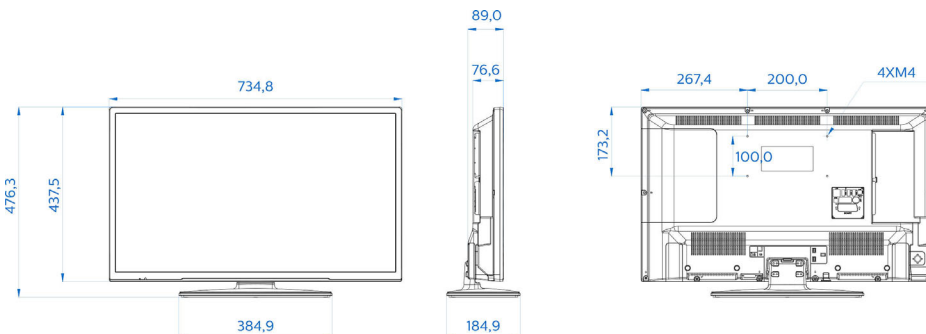

## Afmetingen

- Breedte van het apparaat: 735 mm
- Hoogte van het apparaat: 438 mm
- Diepte van het apparaat: 77/89 mm
- Gewicht van het product: 5,1 kg
- Breedte van het apparaat (met standaard): 735 mm
- Hoogte van het apparaat (met standaard): 476 mm
- Diepte van het apparaat (met standaard): 185 mm
- Gewicht (incl. standaard): 5,6 kg
- Geschikt voor wandmontage: M4, 200 x 100 mm