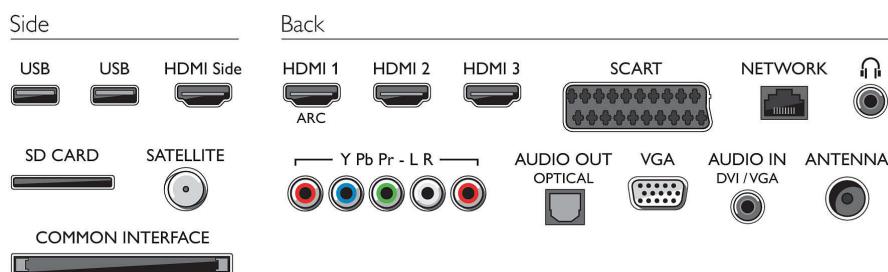

* De TV biedt ondersteuning voor gratis DVB-uitzendingen. Mogelijk worden bepaalde DVB-aanbieders niet ondersteund. Ga voor een recente lijst met aanbieders naar het gedeelte met veelgestelde vragen van de ondersteuningswebsite van Philips. Voor bepaalde aanbieders zijn voorwaarden en een abonnement vereist. Neem voor meer informatie contact op met uw aanbieder.

* EPG voor 8 dagen. Deze service is niet in alle landen beschikbaar.

* Alleen opnemen via USB voor digitale kanalen uit de elektronische programmagids via IPTV (voor bepaalde landen en kanalen zijn mogelijk beperkingen van toepassing), opnamen kunnen worden beperkt door een kopieerbeveiliging (CI+). Een internetverbinding is vereist.

* Energieverbruik in kWh per jaar, op basis van het stroomverbruik van de televisie als deze 4 uur per dag, 365 dagen per jaar is ingeschakeld. Het werkelijke energiegebruik hangt af van hoe de televisie wordt gebruikt.

* Deze televisie bevat lood in bepaalde onderdelen of componenten waarvoor geen alternatieve technologie bestaat, in overeenstemming met bestaande vrijstellingsclausules van de RoHS-richtlijn.

Connections

Publicatiedatum
2023-07-22

Versie: 7.9.8

EAN: 87 12581 59549 4

© 2023 Koninklijke Philips N.V.
Alle rechten voorbehouden.

Specificaties kunnen zonder voorafgaande kennisgeving worden gewijzigd. Handelsmerken zijn het eigendom van Koninklijke Philips N.V. en hun respectieve eigenaren.

www.philips.com