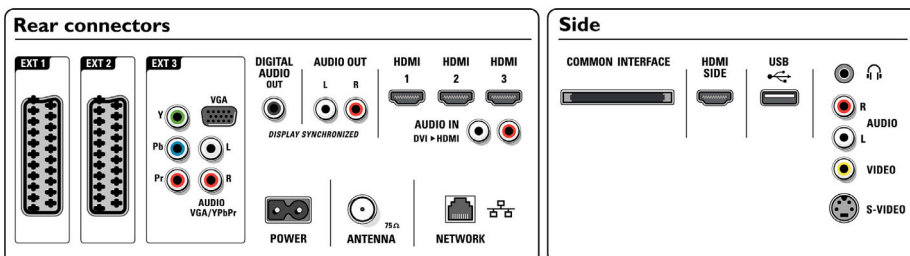

Tilkoblingsmuligheter

- EasyLink (HDMI-CEC): Ettrykks avspilling, Systemlydkontroll, System-standby
- Front-/sidetilkoblinger: HDMI v 1.3, S-video inn, CVBS inn, Audio v/h inn, Hodetelefonutgang, USB
- Ext 1 Scart: Audio v/h, CVBS inn, RGB
- Ext 2 Scart: Audio v/h, CVBS inn, RGB

- Andre tilkoblinger: Analog audio venstre/høyre ut, S/PDIF ut (koaksial), Felles grensesnitt
- PC-nettverkskobling: DLNA 1.0-sertifisert
- Ext 3: YPbPr, Audio v/h inn, VGA PC-inngang
- Ext 4: HDMI v 1.3
- Ext 5: HDMI v 1.3
- Ext 6: HDMI v 1.3

Drift

- Strømnet: AC 220-240 V +/- 10 %
- Omgivelsestemperatur: 5 til 35 °C
- Effektforbruk: 205 W
- Effektforbruk i standby: 0,15 W
- Effekt (energisparingsmodus): 155 W

Tilbehør

- Vedlagt tilbehør: Dreibart bordstativ, Veggmonteringsbrakett, koaksial RF-antennekabel, Nettledning, Hurtigstartveiledning, Brukerhåndbok, Garantisertifikat, Fjernkontroll, Batterier til fjernkontroll

Mål

- Bredder, apparat: 1004 millimeter
- Høyde, apparat: 645 millimeter
- Dybde, apparat: 111 millimeter
- Produktvekt: 30,6 kg
- Bredder, apparat (med stativ): 1004 millimeter
- Høyde, apparat (med stativ): 712 millimeter
- Dybde, apparat (med stativ): 201 millimeter
- Produktvekt (+stativ): 33,5 kg
- Eskebredde: 1092 millimeter
- Eskehøyde: 845 millimeter
- Eskedybde: 300 millimeter
- Vekt, inkl. emballasje: 34,7 kg
- Bredder, stativ: 520 millimeter
- Veggfeste-kompatibel: 200 x 200 mm

Utgivelsesdato
2023-07-22

Versjon: 10.0.6

EAN: 87 12581 40784 1

© 2023 Koninklijke Philips N.V.
Alle rettigheter forbeholdt.

Spesifikasjonene kan endres uten varsel. Varemerker tilhører Koninklijke Philips N.V. eller deres respektive eiere.

www.philips.com

* DVB-T, støttes bare i enkelte land.

* DVB-T MPEG4 kun for: Frankrike, Spania, Danmark, Norge, Finland, Sverige. DVB-C MPEG4 kun for visse leverandører: Danmark, Norge, Finland, Sverige. Den mest oppdaterte informasjonen er tilgjengelig på typeskiltet på TV-en eller på www.philips.com/support under det aktuelle typenummeret.