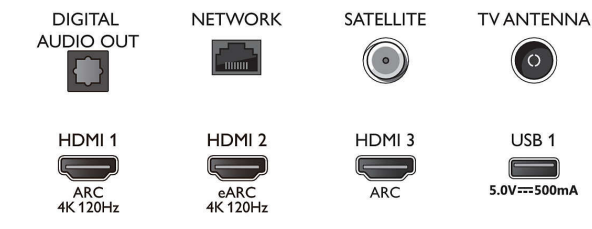

Dimensions

- Largeur de l'appareil: 1 450,5 millimètre
- Hauteur de l'appareil: 842,2 millimètre
- Profondeur de l'appareil: 85,1 millimètre
- Poids du produit: 24,5 kg
- Largeur appareil (support inclus): 1450,5 millimètre
- Hauteur appareil (support inclus): 906,9 millimètre
- Profondeur appareil (support inclus): 289,1 millimètre
- Poids du produit (support compris): 27,2 kg
- Largeur de la boîte: 1600,0 millimètre
- Hauteur de la boîte: 995,0 millimètre
- Profondeur de la boîte: 170,0 millimètre
- Poids (emballage compris): 35,7 kg
- Largeur du socle: 379,8 millimètre
- Hauteur du pied: 70,0 millimètre
- Longueur du pied: 289,1 millimètre
- Compatible avec un montage mural: 300 x 300 mm

Connexions

Side

Bottom

Date de publication
2023-07-22

Version: 7.2.2

EAN: 87 18863 03437 8

© 2023 Koninklijke Philips N.V.
Tous droits réservés.

Les caractéristiques sont sujettes à modification sans préavis. Les marques commerciales sont la propriété de Koninklijke Philips N.V. ou de leurs détenteurs respectifs.