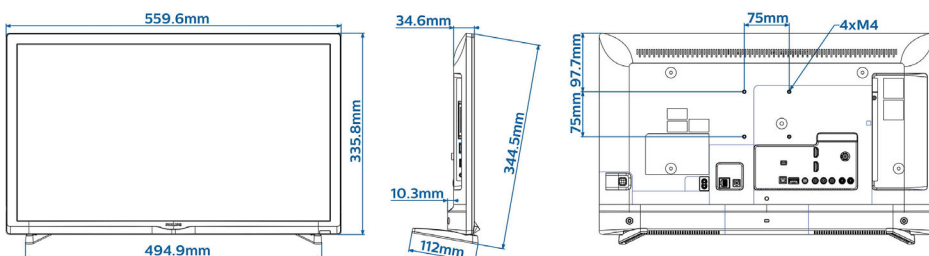

## Afmetingen

- Breedte van het apparaat: 560 mm
- Hoogte van het apparaat: 336 mm
- Diepte van het apparaat: 35 mm
- Gewicht van het product: 3,0 kg
- Breedte van het apparaat (met standaard): 560 mm
- Hoogte van het apparaat (met standaard): 344 mm
- Diepte van het apparaat (met standaard): 112 mm
- Gewicht (incl. standaard): 3,2 kg
- Geschikt voor wandmontage: M4, 75 x 75 mm