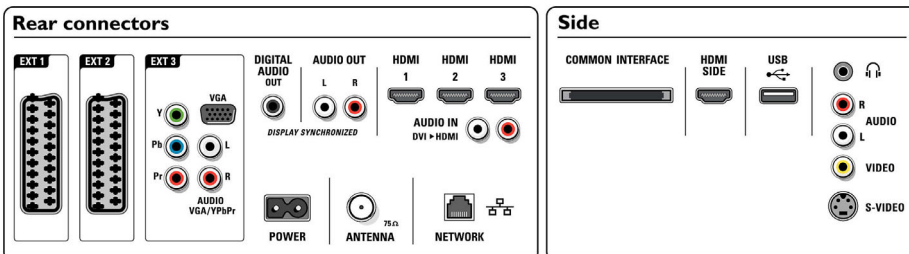

Høytalere

- Innebygde høytalere: 2
- Høytalertyper: 2 integrerte subwoofere, Dome diskant høytalere

Tilkoblingsmuligheter

- EasyLink (HDMI-CEC): Ettrykks avspilling, Systemlydkontroll, System-standby
- Front-/sidetilkoblinger: HDMI v 1.3, S-video inn, CVBS inn, Audio v/h inn, Hodetelefonutgang, USB
- Ext 1 Scart: Audio v/h, CVBS inn, RGB
- Ext 2 Scart: Audio v/h, CVBS inn, RGB
- Andre tilkoblinger: Analog audio venstre/høyre ut, S/PDIF ut (koaksial), Felles grensesnitt
- PC-nettverkskobling: DLNA 1.0-sertifisert
- Ext 3: YPbPr, Audio v/h inn, VGA PC-inngang
- Ext 4: HDMI v 1.3

- Ext 5: HDMI v 1.3
- Ext 6: HDMI v 1.3

Drift

- Strømnett: AC 220–240 V +/- 10 %
- Omgivelsestemperatur: 5 til 35 °C
- Effektforbruk: 206 W
- Effektforbruk i standby: 0,15 W
- Effekt (energisparingsmodus): 150 W

Tilbehør

- Vedlagt tilbehør: koaksial RF-antennekabel, Nettledning, Hurtigstartveiledning, Brukerhåndbok, Garantisertifikat, Fjernkontroll, Batterier til fjernkontroll

Mål

- Bredde, apparat: 1054 millimeter
- Høyde, apparat: 658 millimeter
- Dybde, apparat: 100 millimeter
- Produktvekt: 22,7 kg
- Høyde, apparat (med stativ): 731 millimeter
- Dybde, apparat (med stativ): 265 millimeter
- Produktvekt (+stativ): 27,2 kg
- Eskebredde: 1163 millimeter
- Eskehøyde: 813 millimeter
- Eskedybde: 320 millimeter
- Vekt, inkl. emballasje: 39 kg
- Bredde, stativ: 590 millimeter
- Veggfeste-kompatibel: 300 x 300 mm

Utgivelsesdato
2023-07-22

Versjon: 4.0.10

EAN: 87 12581 36571 4

© 2023 Koninklijke Philips N.V.
Alle rettigheter forbeholdt.

Spesifikasjonene kan endres uten varsel. Varemerker tilhører Koninklijke Philips N.V. eller deres respektive eiere.

www.philips.com