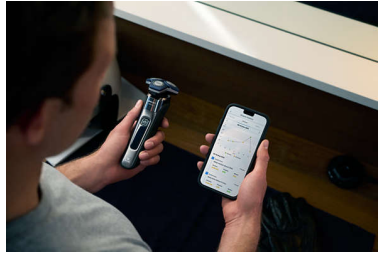

התאמה אישית דרך אפליקציה

Philips Shaving מלטשים את הגילוח על ידי צירוף האפליקציה למכונת הגילוח. עוקבים אחר ההתקדמות של העור, מבצעים התאמה אישית של הגילוח ורוכשים מיומנות בטכניקת גילוח צמודה אבל נעימה לעור.