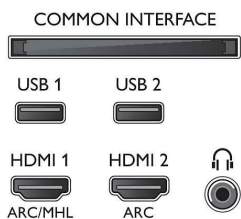

Boja i završna obrada

- Prednja strana televizora: Metalik srebrna

Dimenzije

- Širina uređaja: 1455,1 mm
- Visina uređaja: 837,2 mm
- Dubina uređaja: 50,3 mm
- Masa proizvoda: 28,8 kg
- Širina uređaja (s postoljem): 1455,1 mm
- Visina uređaja (s postoljem): 889,8 mm
- Dubina uređaja (s postoljem): 304,5 mm
- Masa uređaja (+ postolje): 31,9 kg
- Širina kutije: 1600 mm
- Visina kutije: 995 mm
- Dubina kutije: 185 mm
- Masa zajedno s ambalažom: 40,8 kg
- Kompatibilan s nosačem za montažu na zid: 400 x 300 mm
- Širina TV postolja: 568,0 mm

Connections

Side

Bottom

Datum izdavanja
2023-07-22

Verzija: 9.0.1

EAN: 87 18863 01516 2

© 2023 Koninklijke Philips N.V.
Sva prava pridržana.

Specifikacije su podložne promjeni bez prethodne obavijesti. Trgovačke marke su u vlasništvu tvrtke Koninklijke Philips N.V. ili njihovih odgovarajućih vlasnika.