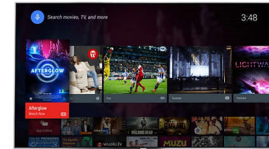

Četverojezgreni procesor i Android

Četverojezgreni procesor tvrtke Philips u kombinaciji sa snagom koju donosi Android pruža uzbudljiv doživljaj igranja. Sustav Android na televizoru omogućava vam navigaciju, pokretanje aplikacija i reprodukciju videozapisa na način koji je izuzetno brz, intuitivan i zabavan.

DTS HD Premium Sound

DTS HD Premium Suite omogućuje najnapredniju obradu zvuka za bolji zvuk iz zvučnika. Budući da je sačuvana čistoća originalnog sadržaja, uživat ćete u prožimajućem zvuku, dubokom basu i kristalno čistim dijalogima bez ikakvih promjena u glasnoći, rezanju signala ili izobličenju.

Obrada zvuka

Nalet vjetra, list koji pada na tlo, zvuk guma na vjetrovitom cesti. Upravo detalji oživljavaju sliku. Obrada zvuka tvrtke Philips spaja te detalje uz beskompromisnu jasnoću zvuka. Čut ćete sve onako kako je to redatelj zamislio uz miksiranje zvuka studijske kvalitete koja podržava originalni zvučni sadržaj, a poboljšava zvuk kada je to potrebno. Duboki bas, jasan dijalog i nevjerojatna preciznost tek su početak.