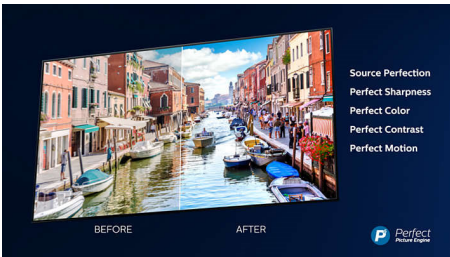

P5 Perfect Picture Engine

P5 Perfect Picture Engine tvrtke Philips pruža sliku briljantnu poput sadržaja koje volite. Detalji imaju zamjetno veću dubinu. Boje su živopisne, a nijanse kože prirodne. Kontrast je toliko čist da ćete osjetiti svaki detalj. Pokreti su tako ugađeni da nikada nećete izgubiti loptu iz vida, bez obzira na to koliko brzo leti.

4K Ultra HD

Uz četiri puta veću rezoluciju od one konvencionalnih Full HD televizora, Ultra HD osvjetljava zaslon s 8 milijuna piksela, a tu je i naša jedinstvena tehnologija Ultra Resolution Upscaling. Uživajte u boljem prikazu bez obzira

na kvalitetu originalnog sadržaja te oštrijim slikama vrhunske dubine i kontrasta, prirodnim kretanjama i živopisnim pojedinostima.