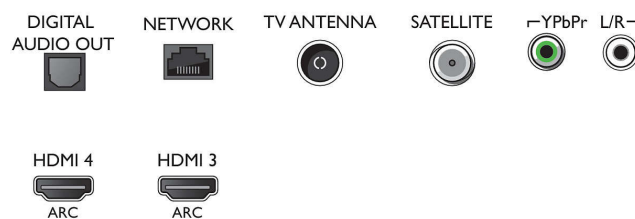

Mogućnost povezivanja

- Broj HDMI veza: 4
- HDMI značajke: 4K, Audio Return Channel
- Broj komponentnih ulaza (YPbPr): 1
- EasyLink (HDMI-CEC): Slanje komandi s daljinskog upravljača putem mreže, Kontrola zvuka sustava, Stanje pripravnosti sustava, Reprodukcija jednim dodirorom
- Broj USB ulaza: 2
- Bežično povezivanje: Dvostruki pojas, Wi-Fi 802.11ac, 2 x 2 integrirani
- Ostali priključci: Common Interface Plus (CI+), Digitalni audioizlaz (optički), Antena IEC75, Satelitski priključak, Ethernet-LAN RJ-45, L/D audio ulaz, Izlaz za slušalice
- HDCP 2.2: Da, na svim HDMI

Boja i završna obrada

- Prednja strana televizora: Metalik srebrna

Dimenzije

- Širina uređaja: 1455,1 mm
- Visina uređaja: 837,2 mm
- Dubina uređaja: 50,3 mm
- Masa proizvoda: 28,8 kg
- Širina uređaja (s postoljem): 1455,1 mm
- Visina uređaja (s postoljem): 889,8 mm
- Dubina uređaja (s postoljem): 304,5 mm
- Masa uređaja (+ postolje): 31,9 kg
- Širina kutije: 1600 mm
- Visina kutije: 995 mm
- Dubina kutije: 185 mm
- Masa zajedno s ambalažom: 40,8 kg
- Kompatibilan s nosačem za montažu na zid: 400 x 300 mm
- Širina TV postolja: 568,0 mm

Connections

Side

Bottom

Datum izdavanja
2023-07-22

Verzija: 9.0.1

EAN: 87 18863 01516 2

© 2023 Koninklijke Philips N.V.
Sva prava pridržana.

Specifikacije su podložne promjeni bez prethodne obavijesti. Trgovačke marke su u vlasništvu tvrtke Koninklijke Philips N.V. ili njihovih odgovarajućih vlasnika.