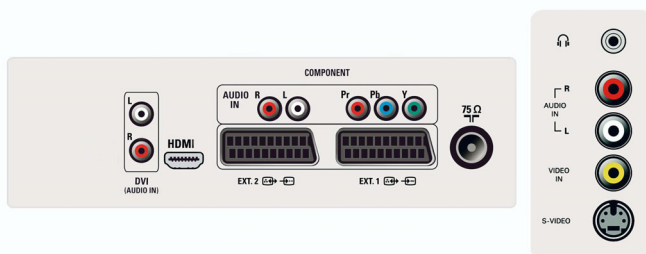

- Bilde i bilde: Dobbeltside-tekst
- Tekst-TV-forbedringer: 4 favorittsider, Programinformasjonslinje

Lyd

- Equalizer: Fembånds
- Utgangseffekt (RMS): 2 x 15 W
- Lydsystem: Virtual Dolby Surround
- Lydforbedring: Dynamisk bassforbedring, Automatisk volumutjevning

Høytalere

- Innebygde høytalere: 2

Tilkoblingsmuligheter

- Antall Scart-kontakter: 2
- Front-/sidetilkoblinger: Audio v/h inn, CVBS inn, Hodetelefonutgang, S-video inn
- Ext 1 Scart: Audio v/h, CVBS inn/ut, RGB
- Ext 2 Scart: Audio v/h, CVBS inn/ut, S-video inn
- Ext 4: YPbPr
- Ext 5: HDMI

Drift

- Strømnett: AC 220-240 V +/- 10 %
- Omgivelsestemperatur: 5 °C til 40 °C
- Effektforbruk: 180 W Normal Operation W
- Effektforbruk i standby: < 2 W

Tilbehør

- Vedlagt tilbehør: Bordstativ, Nettledning, Registreringskort, Fjernkontroll, Brukerhåndbok, Garantisertifikat, Batterier til fjernkontroll
- Ekstraustyr: Gulvstativ

Mål

- Bredde, apparat: 1100 millimeter
- Høyde, apparat: 609 millimeter
- Dybde, apparat: 102,5 millimeter
- Produktvekt: 25,1 kg
- Eskebredde: 1167 millimeter
- Eskehøyde: 821 millimeter
- Eskedybde: 330 millimeter
- Vekt, inkl. emballasje: 31,5 kg
- Veggfeste-kompatibel: 0
- Bredde (med base): 1100 millimeter
- Høyde (med base): 657 millimeter
- Dybde (med base): 240 millimeter

Utgivelsesdato
2023-07-22

Versjon: 5.0.9

EAN: 87 10895 98875 9

© 2023 Koninklijke Philips N.V.
Alle rettigheter forbeholdt.

Spesifikasjonene kan endres uten varsel. Varemerker tilhører Koninklijke Philips N.V. eller deres respektive eiere.

www.philips.com