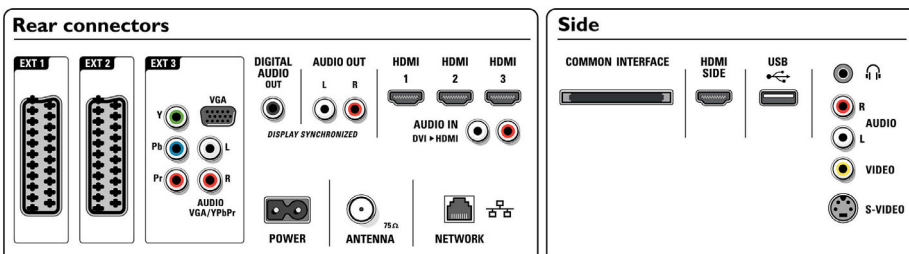

Høytalere

- Innebygde høytalere: 2
- Høytalertyper: 2 integrerte subwoofere, Dome diskant høytalere

Tilkoblingsmuligheter

- EasyLink (HDMI-CEC): Ettrykks avspilling, Systemlydkontroll, System-standby
- Front-/sidetilkoblinger: HDMI v 1.3, S-video inn, CVBS inn, Audio v/h inn, Hodetelefonutgang, USB
- Ext 1 Scart: Audio v/h, CVBS inn, RGB
- Ext 2 Scart: Audio v/h, CVBS inn, RGB
- Andre tilkoblinger: Analog audio venstre/høyre ut, S/PDIF ut (koaksial), Felles grensesnitt
- PC-nettverkskobling: DLNA 1.0-sertifisert
- Ext 3: YPbPr, Audio v/h inn, VGA PC-inngang
- Ext 4: HDMI v 1.3

- Ext 5: HDMI v 1.3
- Ext 6: HDMI v 1.3

Drift

- Strømnett: AC 220-240 V +/- 10 %
- Omgivelsestemperatur: 5 til 35 °C
- Effektforbruk: 186 W
- Effektforbruk i standby: 0,15 W
- Effekt (energisparingsmodus): 144 W

Tilbehør

- Vedlagt tilbehør: koaksial RF-antennekabel, Nettledning, Hurtigstartveiledning, Brukerhåndbok, Garantisertifikat, Fjernkontroll, Batterier til fjernkontroll

Mål

- Bredde, apparat: 953 millimeter
- Høyde, apparat: 604 millimeter
- Dybde, apparat: 101 millimeter
- Produktvekt: 19,2 kg
- Høyde, apparat (med stativ): 677 millimeter
- Dybde, apparat (med stativ): 242 millimeter
- Produktvekt (+stativ): 23.2 kg
- Eskebredde: 1067 millimeter
- Eskehøyde: 819 millimeter
- Eskedybde: 300 millimeter
- Vekt, inkl. emballasje: 29 kg
- Bredde, stativ: 520 millimeter
- Veggfeste-kompatibel: 200 x 200 mm

Utgivelsesdato
2023-07-22

Versjon: 4.0.8

EAN: 87 12581 36568 4

© 2023 Koninklijke Philips N.V.
Alle rettigheter forbeholdt.

Spesifikasjonene kan endres uten varsel. Varemerker tilhører Koninklijke Philips N.V. eller deres respektive eiere.

www.philips.com