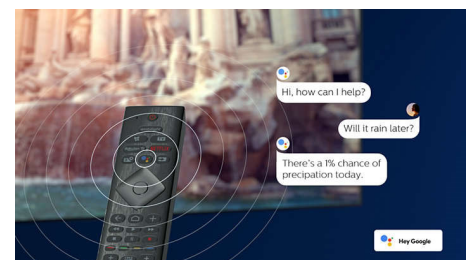

Innebygd Google Assistant

Styr Philips Android TV-en med stemmen din. Vil du spille et spill, se på Netflix eller finne innhold og apper i Google Play-butikken? Bare fortell det til TV-en. Du kan til og med styre alle Google Assistant-kompatible smartenheter – du kan dimme lyset og stille inn termostatenheten på filmkvelden. Uten å forlate sofaen.