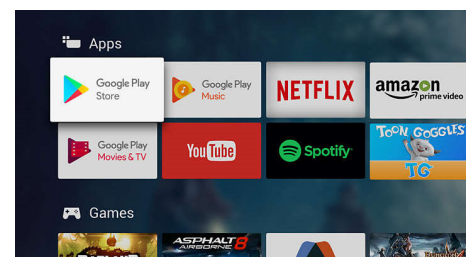

TV-innhold

Overgå tradisjonelle TV-programmer med Google Play Butikk og appgalleriet fra Philips. Opplev filmer, TV, musikk, apper og spill uten stopp på Internett. Mer å elske.