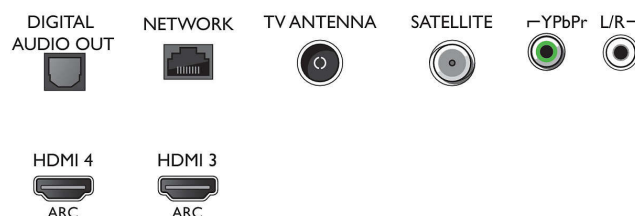

Farge og utforming

- TV-front: Sølvfarget plast

Mål

- Bredde, apparat: 1128,4 millimeter
- Høyde, apparat: 663 millimeter
- Dybde, apparat: 83,2 millimeter
- Produktvekt: 12,8 kg
- Bredde, apparat (med stativ): 1128,4 millimeter
- Høyde, apparat (med stativ): 715,0 millimeter
- Dybde, apparat (med stativ): 225,2 millimeter
- Produktvekt (+stativ): 15,6 kg
- Eskebredde: 1240 millimeter
- Eskehøyde: 800 millimeter
- Eskedybde: 160 millimeter
- Vekt, inkl. emballasje: 20,4 kg
- Veggfeste-kompatibel: 200 x 200 mm
- TV-stativets bredde: 691,4 millimeter

Connections

Side

Bottom

Utgivelsesdato
2023-07-22

Versjon: 12.0.1

EAN: 87 18863 01550 6

© 2023 Koninklijke Philips N.V.
Alle rettigheter forbeholdt.

Spesifikasjonene kan endres uten varsel. Varemerker tilhører Koninklijke Philips N.V. eller deres respektive eiere.