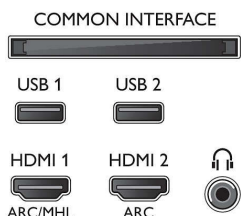

Farge og utforming

- TV-front: Sølvfarget plast

Mål

- Bredde, apparat: 1128,4 millimeter
- Høyde, apparat: 663 millimeter
- Dybde, apparat: 83,2 millimeter
- Produktvekt: 12,8 kg
- Bredde, apparat (med stativ): 1128,4 millimeter
- Høyde, apparat (med stativ): 715,0 millimeter
- Dybde, apparat (med stativ): 225,2 millimeter
- Produktvekt (+stativ): 15,6 kg
- Eskebredde: 1240 millimeter
- Eskehøyde: 800 millimeter
- Eskedybde: 160 millimeter
- Vekt, inkl. emballasje: 20,4 kg
- Veggfeste-kompatibel: 200 x 200 mm
- TV-stativets bredde: 691,4 millimeter

Connections

Side

Bottom

Utgivelsesdato
2023-07-22

Versjon: 12.0.1

EAN: 87 18863 01550 6

© 2023 Koninklijke Philips N.V.
Alle rettigheter forbeholdt.

Spesifikasjonene kan endres uten varsel. Varemerker tilhører Koninklijke Philips N.V. eller deres respektive eiere.