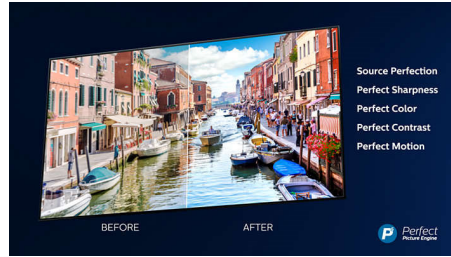

P5 Perfect Picture Engine

Philips P5 Perfect Picture Engine gir et bilde som er like enestående som innholdet du elsker. Detaljer har en merkbart større dybde. Farger er levende, mens hudfarger er mer naturlige. Kontrasten er så klar at du føler hver detalj. Og bevegelsene er så jevne at du aldri kommer til å miste ballen av syne, uansett hvor raskt spillerne spiller.