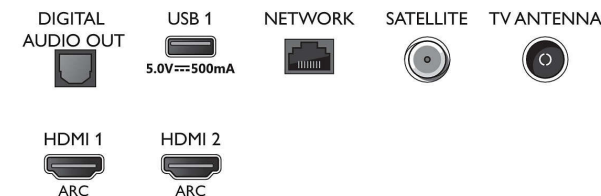

Bottom

Date de publication
2023-07-22

Version: 7.2.1

EAN: 87 18863 02830 8

© 2023 Koninklijke Philips N.V.
Tous droits réservés.

Les caractéristiques sont sujettes à modification sans préavis. Les marques commerciales sont la propriété de Koninklijke Philips N.V. ou de leurs détenteurs respectifs.

www.philips.com

* Le Guide électronique des programmes et la visibilité (jusqu'à 8 jours) varient selon le pays et l'opérateur.

* Le téléviseur prend en charge la réception DVB pour les chaînes gratuites. Certains opérateurs DVB peuvent ne pas être pris en charge. Vous trouverez une liste à jour dans la section FAQ du site Web d'assistance de Philips. Pour certains opérateurs, un abonnement et un accès conditionnel sont exigés. Pour plus d'informations, contactez votre opérateur.

* L'application Philips TV Remote et les fonctionnalités varient selon le modèle de téléviseur, l'opérateur, le pays, le modèle de smartphone et son système d'exploitation. Pour plus d'informations, visitez www.philips.com/TVRemoteapp.

* Les applications Smart TV proposées varient selon le modèle de téléviseur et le pays. Pour plus d'informations, visitez www.philips.com/smarttv.

* Ce téléviseur contient du plomb uniquement dans certaines parties ou certains composants pour lesquels aucune solution alternative n'existe conformément aux clauses de non-responsabilité de la directive RoHS.

* Amazon Premium est disponible dans certaines langues et certains pays.

* Abonnement Netflix requis. Sous réserve des conditions sur <https://www.netflix.com>

* Rakuten TV est disponible dans certaines langues et certains pays.