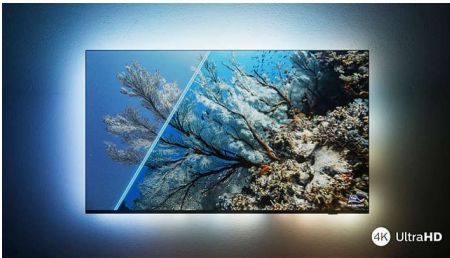

Téléviseur Smart TV 4K UHD
139 cm (55") Dolby Vision et Dolby Atmos, Smart TV

55PUS7556/12

Points forts

Prend en charge tous les principaux formats HDR

Votre téléviseur 4K UHD Philips est compatible avec tous les principaux formats HDR, et notamment Dolby Vision. Qu'il s'agisse d'une série incontournable ou du dernier jeu vidéo, il affiche des zones d'ombres plus profondes, des surfaces lumineuses éclatantes et des couleurs plus fidèles.