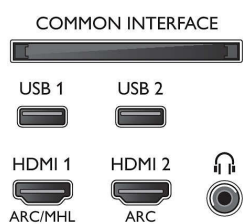

Specifikacije

Ambilight

- Ambilight značajke: Ugrađeni Ambilight+hue, Ambilight Music, Način rada za igre, Mogućnost prilagodbe boji zida, Način rada sa svjetlom za opuštanje
- Ambilight verzija: s 3 strane

Slika/Prikaz

- Omjer širine i visine: 16:9
- Veličina dijagonale zaslona (inč): 43 inča
- Dijagonala zaslona (u cm): 108 cm
- Zaslona: 4K Ultra HD LED

- Rezolucija zaslona: 3840 x 2160
- Program za obradu slike: P5 Perfect Picture Engine
- Napredne značajke slike: Ultra Resolution, Micro Dimming Pro, 1600 PPI
- Veličina dijagonale zaslona (inč): 43 inča

Podržana rezolucija zaslona

- Računalni ulazi na HDMI1/2: do 4K UHD 3840 x 2160 pri 60 Hz, Podrška za HDR, HDR10/HLG
- Računalni ulazi na HDMI3/4: do 4K UHD 3840 x 2160 pri 60 Hz
- Videoulazi na HDMI1/2: do 4K UHD 3840 x 2160

- pri 60 Hz, Podrška za HDR, HDR10/HLG
- Videoulazi na HDMI3/4: do 4K UHD 3840 x 2160 pri 60 Hz

Tjuner / Prijem / Prijenos

- Digitalni televizor: DVB-T/T2/T2-HD/C/S/S2
- Reprodukcijska videozapisa: NTSC, PAL, SECAM
- Podrška za MPEG: MPEG2, MPEG4
- Vodič kroz programe*: Elektronički vodič kroz programe za 8 dana
- Indikator jačine signala

Connections

Side