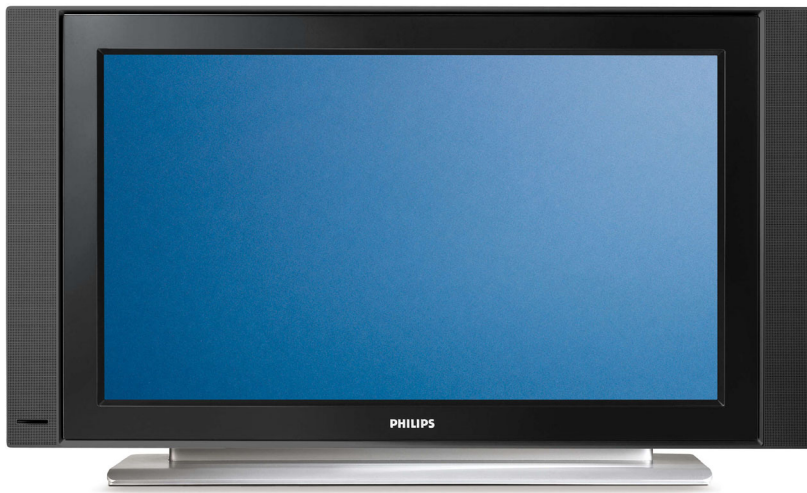

Philips
widescreen flat-TV

32"
LCD
HD-klar

32PF3302

Forbedre seeropplevelsen

Crystal Clear III

Dette er en fantastisk ny TV som ikke bare gir deg imponerende bilde og lyd, men også en moderne stil i kvalitetsutførelse. Den har Crystal Clear III for naturlige, levende bilder og suveren lyd.

Levende, naturlige og knivskarpe bilder

- HD LCD WXGA-skjerm med en oppløsning på 1366 x 768p
- HD-klar for visning av HD-signaler av beste kvalitet
- Crystal Clear III for naturlige bilder med bedre kvalitet
- Dynamisk kontrastforbedring gir ekte, svarte detaljer
- Aktiv kontroll optimaliserer bildekvaliteten uansett kilde

Utmerket lydgjengivelse

- Virtual Dolby Surround for en kinolignende lydopplevelse

Slank og stilig utforming som passer til interiøret

- Kompakt og tynn utforming som passer i alle rom

Skapt for anvendelighet

- Forvandle TV-skjermen til en mosaikk av ulike kanaler

For avansert ytelse

- HDMI-inngang for heldigital HD-tilkobling i én kabel

PHILIPS

Høydepunkter

LCD WXGA-skjerm, 1366 x 768p

Denne WXGA-skjermen med avansert LCD-skjermteknologi har en widescreen HD-oppløsning på 1366 x 768p. Den gir flotte Progressive Scan-bilder uten flimring med optimal lysstyrke og suverene farger. Det levende og skarpe bildet gir deg en større seeropplevelse.