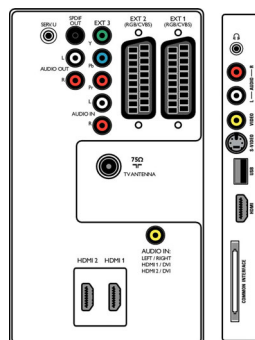

Tilkoblingsmuligheter

- EasyLink (HDMI-CEC): Ettrykks avspilling, Systemstandby
- Front-/sidetilkoblinger: HDMI v 1.3, S-video inn, CVBS inn, Audio v/h inn, Hodetelefonutgang, USB
- Ext 1 Scart: Audio v/h, CVBS inn/ut, RGB
- Ext 2 Scart: Audio v/h, CVBS inn/ut, RGB
- Andre tilkoblinger: Analog audio venstre/høyre ut, PC-lyd inn, S/PDIF ut (koaksial), Felles grensesnitt
- Ext 3: YPbPr, Audio v/h inn
- Ext 4: HDMI v 1.3
- Ext 5: HDMI v 1.3