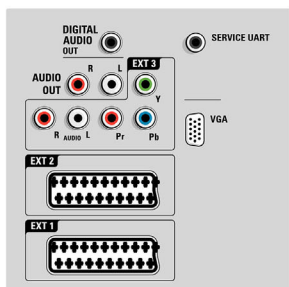

Specificaties

Ambilight

- Ambilight-functies: Ambilight Spectra 3, Modus voor woonkamerlicht
- Ambilight-systeem: LED diepe kleuren
- Dimmerfunctie: Handmatig en via lichtsensor

Beeld/scherm

- Beeldformaat: Breedbeeld
- Schermdiagonaal (inch): 52 inch
- Schermdiagonaal (centimeters): 132 cm
- Kleur van de behuizing: Voorzijde van geborsteld

- aluminium
- Schermresolutie: 1920 x 1080p
- Helderheid: 500 cd/m²
- Beeldverbetering: Perfect Pixel HD Engine, Perfect Natural Motion, Perfect contrast, Perfecte kleuren, Scherm met breed kleurengamma, 3:2:2:2 motion pull-down, 3D-combfilter, Active Control met lichtsensor, Onderdrukking van gekartelde lijnen, Progressive Scan, 1080p 24/25/30 Hz verwerking, 1080p 50/60 Hz verwerking, 200 Hz Clear LCD*, Backlight scanning, Plaatselijke gedimde LED-

- achtergrondverlichting, Gesegmenteerde LED-achtergrondverlichting
- Schermtype: Full HD LCD W-UXGA Act. matrix
- Dynamisch schermcontrast: 5.000.000:1
- Responstijd (normaal): 1 (BEVV-equivalent) ms
- Kijkhoek: 176° (H)/176° (V)
- Schermverbetering: Scherm met anti-reflectiecoating
- Kleurverwerking: 2250 biljoen kleuren 17-bits RGB

Rear connectors

Side