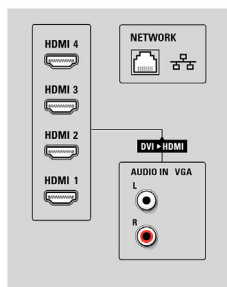

Specificaties

Ambilight

- Ambilight-functies: Ambilight Spectra 3, Modus voor woonkamerlicht
- Ambilight-systeem: LED diepe kleuren
- Dimmerfunctie: Handmatig en via lichtsensor

Beeld/scherm

- Beeldformaat: Breedbeeld
- Schermdiagonaal (inch): 52 inch
- Schermdiagonaal (centimeters): 132 cm
- Kleur van de behuizing: Voorzijde van geborsteld

- aluminium
- Schermresolutie: 1920 x 1080p
- Helderheid: 500 cd/m²
- Beeldverbetering: Perfect Pixel HD Engine, Perfect Natural Motion, Perfect contrast, Perfecte kleuren, Scherm met breed kleurengamma, 3:2:2:2 motion pull-down, 3D-combfilter, Active Control met lichtsensor, Onderdrukking van gekartelde lijnen, Progressive Scan, 1080p 24/25/30 Hz verwerking, 1080p 50/60 Hz verwerking, 200 Hz Clear LCD*, Backlight scanning, Plaatselijke gedimde LED-

- achtergrondverlichting, Gesegmenteerde LED-achtergrondverlichting
- Schermtype: Full HD LCD W-UXGA Act. matrix
- Dynamisch schermcontrast: 5.000.000:1
- Responstijd (normaal): 1 (BEVV-equivalent) ms
- Kijkhoek: 176° (H)/176° (V)
- Schermverbetering: Scherm met anti-reflectiecoating
- Kleurverwerking: 2250 biljoen kleuren 17-bits RGB

Rear connectors

Side