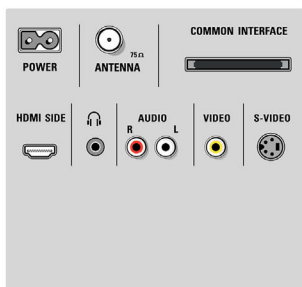

Specificaties

Ambilight

- Ambilight-functies: Ambilight Spectra 3, Modus voor woonkamerlicht
- Ambilight-systeem: LED diepe kleuren
- Dimmerfunctie: Handmatig en via lichtsensor

Beeld/scherm

- Beeldformaat: Breedbeeld
- Schermdiagonaal (inch): 52 inch
- Schermdiagonaal (centimeters): 132 cm
- Kleur van de behuizing: Voorzijde van geborsteld

- aluminium
- Schermresolutie: 1920 x 1080p
- Helderheid: 500 cd/m²
- Beeldverbetering: Perfect Pixel HD Engine, Perfect Natural Motion, Perfect contrast, Perfecte kleuren, Scherm met breed kleurengamma, 3:2:2:2 motion pull-down, 3D-combfilter, Active Control met lichtsensor, Onderdrukking van gekartelde lijnen, Progressive Scan, 1080p 24/25/30 Hz verwerking, 1080p 50/60 Hz verwerking, 200 Hz Clear LCD*, Backlight scanning, Plaatselijke gedimde LED-

- achtergrondverlichting, Gesegmenteerde LED-achtergrondverlichting
- Schermtype: Full HD LCD W-UXGA Act. matrix
- Dynamisch schermcontrast: 5.000.000:1
- Responstijd (normaal): 1 (BEVV-equivalent) ms
- Kijkhoek: 176° (H)/176° (V)
- Schermverbetering: Scherm met anti-reflectiecoating
- Kleurverwerking: 2250 biljoen kleuren 17-bits RGB

Rear connectors

Side