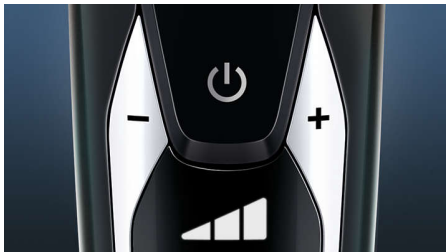

Highlights

V-Track PRO מערכת להבים

ממקמים V-Track PRO השג גילוח הקרוב המושלם. להבי הדיוק בעדינות כל שיערה בוויית החיתוך הטובה ביותר, מזקן בן יום עד זקן בן 3 ימים, אפילו את השיערות המונחות בשכיבה ובאורכים שונים. חותך 30% צמוד יותר* בפחות פעמים ומשאיר את עורך במצב נהדר.

הנעים ב-8 כיוונים ContourDetect ראשי

עקוב אחר כל תווי הפנים והצוואר שלך עם ראשי הנעים ב-8 כיוונים. תתפוס 20% יותר שיער ContourDetect בכל מעבר. התוצאה היא גילוח חלק וצמוד ביותר.

הגדרות גילוח מתאמות אישית

בחר בין 3 הגדרות כדי להתאים אישית את אופן הגילוח: רגיש - לגילוי עדין, אך יסודי. רגיל - לגילוח יסודי, יומימי. מהיר - לגילוח מהיר שחוסך זמן.