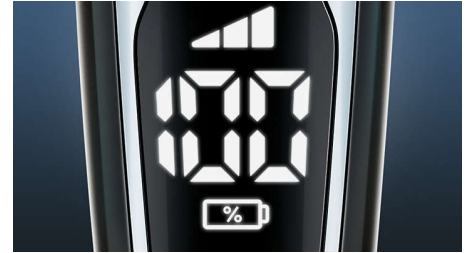

צג דיגיטלי

התצוגה האינטואיטיבית מציגה מידע רלוונטי, ומאפשרת לך לקבל את התוצאות הטובות ביותר ממכונת הגילוח שלך: - מחוון סוללה בעל 3 ספרות (%) - מחוון ניקוי - מחוון סוללה חלשה - מחוון ראש חלופי - מחוון נעילת נסיעה