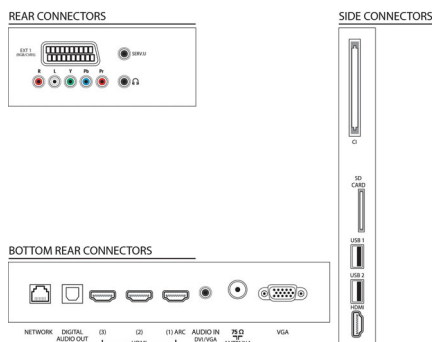

Vermogen

- Netspanning: AC 220 - 240 V 50/60 Hz
- Omgevingstemperatuur: 5 tot 40 °C

- Stroomverbruik in stand-bystand: < 0,15 W
- Energieklasse: A
- Europees energielabel (vermogen): 59 W
- Functies voor energiebesparing: Aan-uitschakelaar, 0 watt, Timer voor automatisch uitschakelen, Eco-modus, Eco-instellingenmenu, Lichtsensor, Beeld uit (voor radio)
- Energieverbruik wanneer uitgeschakeld: < 0,01
- Jaarlijks energieverbruik: 86 kWh
- Aanwezigheid lood: Ja*
- Jaarlijks energieverbruik in stand-by: 1,1* kWh

Accessoires

- Meegeleverde accessoires: Voedingskabel, Afstandsbediening, 2 AAA-batterijen, 2 3D-brillen, 2 tasjes met reinigingsdoekjes, Draaibare tafelstandaard, Snelstartgids, Gezondheidsgids 3D, Brochure met wettelijk verplichte informatie en veiligheidsgegevens, Garantiekaart
- Optionele accessoires: 3D-bril PTA416, Draadloze USB-adapter (PTA01)

Afmetingen

- Breedte van het apparaat: 992 mm
- Hoogte van het apparaat: 586 mm
- Diepte van het apparaat: 37,8 mm
- Gewicht van het product: 13 kg
- Breedte van het apparaat (met standaard): 992 mm
- Hoogte van het apparaat (met standaard): 660 mm
- Diepte van het apparaat (met standaard): 254 mm
- Gewicht (incl. standaard): 15,8 kg
- Breedte van de doos: 1065 mm
- Hoogte van de doos: 693 mm
- Diepte van de doos: 158 mm
- Compatibele muurbeugel: 400 x 400 mm

Publicatiedatum
2023-07-22

Versie: 8.4.6

EAN: 87 12581 59386 5

© 2023 Koninklijke Philips N.V.
Alle rechten voorbehouden.

Specificaties kunnen zonder voorafgaande kennisgeving worden gewijzigd. Handelsmerken zijn het eigendom van Koninklijke Philips N.V. en hun respectieve eigenaren.

www.philips.com

* Net TV: ga naar www.philips.com/smarttv voor meer informatie over het serviceaanbod in uw land.
* Ouders moeten hun kinderen in de gaten houden tijdens het kijken naar 3D en ervoor zorgen dat ze niet te maken krijgen met de ongemakken die hierboven zijn beschreven. 3D kijken wordt niet aanbevolen voor kinderen onder de 6 jaar, omdat hun visuele systeem nog niet volledig is ontwikkeld.
* De TV biedt ondersteuning voor gratis DVB-uitzendingen. Mogelijk worden bepaalde DVB-aanbieders niet ondersteund. Ga voor een recente lijst met aanbieders naar het gedeelte met veelgestelde vragen van de ondersteuningswebsite van Philips. Voor bepaalde aanbieders zijn voorwaarden en een abonnement vereist. Neem voor meer informatie contact op met uw aanbieder.
* Als u de geïntegreerde digitale TV-tuner gebruikt, bespaart u energie.
* EPG voor 8 dagen. Deze service is niet in alle landen beschikbaar.
* Alleen opnemen via USB voor digitale kanalen uit de elektronische programmagids via IPTV (voor bepaalde landen en kanalen zijn mogelijk beperkingen van toepassing), opnamen kunnen worden beperkt door een kopieerbeveiliging (CI+). Een internetverbinding is vereist.
* Energieverbruik in kWh per jaar, op basis van het stroomverbruik van de televisie als deze 4 uur per dag, 365 dagen per jaar is ingeschakeld. Het werkelijke energieverbruik hangt af van hoe de televisie wordt gebruikt.
* Als u de ZERO Power-schakelaar gebruikt om uit te schakelen, verlaagt u het energieverbruik in stand-by tot 0.
* Deze televisie bevat lood in bepaalde onderdelen of componenten waarvoor geen alternatieve technologie bestaat, in overeenstemming met bestaande vrijstellingsclausules van de RoHS-richtlijn.
* USB-toetsenbord en -muis worden ondersteund via software-updates