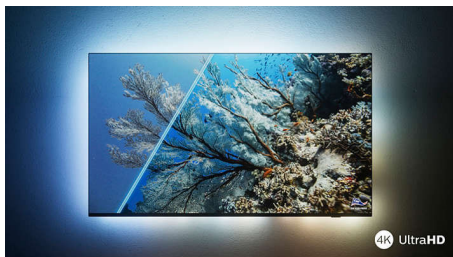

Une image HDR saisissante

Vous souhaitez une image parfaite pour chaque scène ? Votre téléviseur 4K UHD Philips est compatible avec tous les principaux formats HDR, pour des images nettes et éclatantes. Chaque détail est visible, dans les zones les plus sombres comme les plus claires.