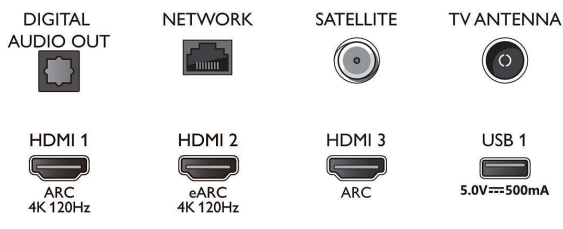

Dimensions

- Largeur de l'appareil: 962,8 millimètre
- Hauteur de l'appareil: 566,9 millimètre
- Profondeur de l'appareil: 77,1 millimètre
- Poids du produit: 9,1 kg
- Largeur appareil (support inclus): 962,8 millimètre
- Hauteur appareil (support inclus): 628,2 millimètre
- Profondeur appareil (support inclus): 220,2 millimètre
- Poids du produit (support compris): 10,8 kg
- Largeur de la boîte: 1070,0 millimètre
- Hauteur de la boîte: 680,0 millimètre
- Profondeur de la boîte: 140,0 millimètre
- Poids (emballage compris): 12,6 kg
- Largeur du socle: 279,8 millimètre
- Hauteur du pied: 70,0 millimètre
- Longueur du pied: 220,2 millimètre
- Compatible avec un montage mural: 100 x 200 mm

Connexions

Side

Bottom

Date de publication
2023-07-22

Version: 6.3.4

EAN: 87 18863 03422 4

© 2023 Koninklijke Philips N.V.
Tous droits réservés.

Les caractéristiques sont sujettes à modification sans préavis. Les marques commerciales sont la propriété de Koninklijke Philips N.V. ou de leurs détenteurs respectifs.