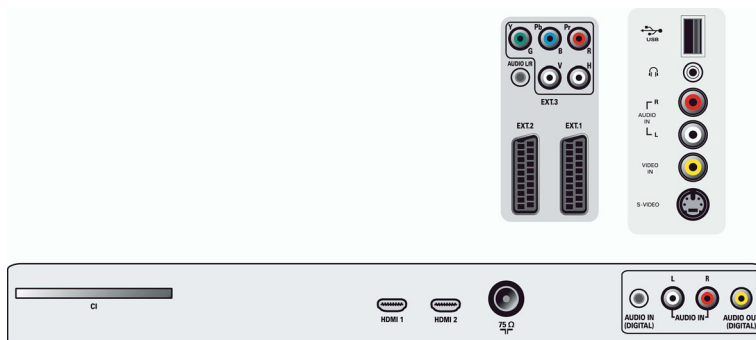

Mål

- Bredde, apparat: 1046 millimeter
- Høyde, apparat: 686 millimeter
- Dybde, apparat: 118 millimeter
- Produktvekt: 25 kg
- Bredde, apparat (med stativ): 1046 millimeter
- Høyde, apparat (med stativ): 748.6 millimeter
- Dybde, apparat (med stativ): 264.5 millimeter
- Produktvekt (+stativ): 32 kg
- Eskebredde: 1152 millimeter
- Eskehøyde: 788 millimeter
- Eskedybde: 313 millimeter
- Vekt, inkl. emballasje: 35 kg
- Veggfeste-kompatibel: 600 x 400 mm