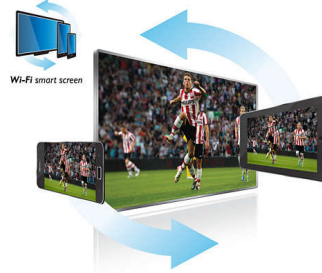

## Wi-Fi Smart Screen

Dankzij Wi-Fi Smart Screen\* bent u niet langer aan uw zithoek gebonden maar kunt u overal in huis digitale TV-programma's bekijken. Download eenvoudig de MyRemote-app van Philips, push het programma van de TV naar uw iPad en ga door met kijken. U kunt ook foto's, video's of muziek van uw smartphone of tablet naar het grote scherm pushen. Een kijkervaring met echte vrijheid!