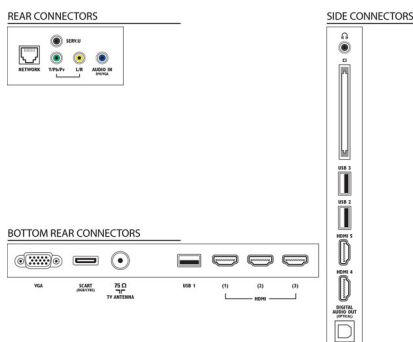

Vermogen

- Netspanning: AC 220 - 240 V 50/60 Hz
- Omgevingstemperatuur: 5 °C tot 35 °C
- Stroomverbruik in stand-bystand: $\leq 0,15\text{ W}$
- Energieklasse: A+
- Europees energielabel (vermogen): 54 W
- Functies voor energiebesparing: Timer voor

- automatisch uitschakelen, Eco-modus, Lichtsensor, Beeld uit (voor radio)
- Energieverbruik wanneer uitgeschakeld: $\leq 0,01$
- Jaarlijks energieverbruik: 75 kWh

Accessoires

- Meegeleverde accessoires: Voedingskabel, Afstandsbediening, 2 AAA-batterijen, Draaibare tafelstandaard, Snelstartgids, Brochure met wettelijk verplichte informatie en veiligheidsgegevens, DC-stroomadapter, Component-kabeladapter, Snelstartgids voor Smart TV, Garantiekaart, 6 Passive 3D-brillen
- Optionele accessoires: 3D-bril PTA416, 3D-bril PTA426, Gameset met 3D-bril PTA436

Afmetingen

- Breedte van het apparaat: 958 mm
- Hoogte van het apparaat: 584,77 mm
- Diepte van het apparaat: 29,4 mm
- Gewicht van het product: 12,9 kg
- Breedte van het apparaat (met standaard): 958 mm
- Hoogte van het apparaat (met standaard): 627,28 mm
- Diepte van het apparaat (met standaard): 234 mm
- Gewicht (incl. standaard): 15,15 kg
- Breedte van de doos: 1042 mm
- Hoogte van de doos: 710 mm
- Diepte van de doos: 130 mm
- Compatibele muurbeugel: 400 x 400 mm

Publicatiedatum
2023-07-22

Versie: 9.0.6

EAN: 87 12581 63004 1

© 2023 Koninklijke Philips N.V.
Alle rechten voorbehouden.

Specificaties kunnen zonder voorafgaande kennisgeving worden gewijzigd. Handelsmerken zijn het eigendom van Koninklijke Philips N.V. en hun respectieve eigenaren.

www.philips.com

- Net TV: ga naar www.philips.com/smarttv voor meer informatie over het serviceaanbod in uw land.
- Alleen opnemen via USB voor digitale kanalen uit de elektronische programmagids via IPTV (voor bepaalde landen en kanalen zijn mogelijk beperkingen van toepassing), opnamen kunnen worden beperkt door een kopieerbeveiliging (CI+). Een internetverbinding is vereist.
- Wi-Fi Smart Screen is beschikbaar via software-update in het najaar van 2012
- DivX Certified® om DivX®-video's tot HD 1080p af te spelen, inclusief premiuminhoud.
- De Skype-camera is afzonderlijk verkrijgbaar
- Ouders moeten hun kinderen in de gaten houden tijdens het kijken naar 3D en ervoor zorgen dat ze niet te maken krijgen met de ongemakken die hierboven zijn beschreven. 3D kijken wordt niet aanbevolen voor kinderen onder de 6 jaar, omdat hun visuele systeem nog niet volledig is ontwikkeld.
- De TV biedt ondersteuning voor gratis DVB-uitzendingen. Mogelijk worden bepaalde DVB-aanbieders niet ondersteund. Ga voor een recente lijst met aanbieders naar het gedeelte met veelgestelde vragen van de ondersteuningswebsite van Philips. Voor bepaalde aanbieders zijn voorwaarden en een abonnement vereist. Neem voor meer informatie contact op met uw aanbieder.
- Energieverbruik in kWh per jaar, op basis van het stroomverbruik van de televisie als deze 4 uur per dag, 365 dagen per jaar is ingeschakeld. Het werkelijke energieverbruik hangt af van hoe de televisie wordt gebruikt.
- EPG voor 8 dagen. Deze service is niet in alle landen beschikbaar.