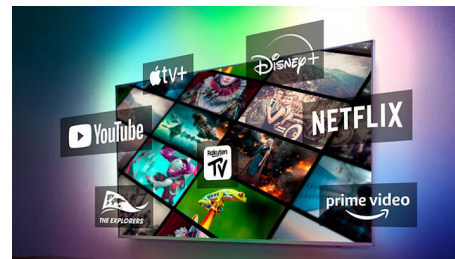

Android TV

Votre téléviseur Philips Android vous permet d'accéder aux contenus de votre choix quand vous le souhaitez. Vous pouvez personnaliser l'écran d'accueil pour afficher vos applications préférées, ce qui facilite la diffusion des films et des émissions que vous aimez. Vous pouvez également reprendre là où vous vous êtes arrêté.