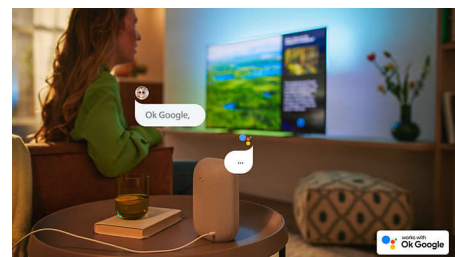

L'idéal pour les jeux.

Profitez pleinement de votre console avec votre téléviseur Philips permettant un gameplay rapide et des graphismes fluides. Connectivité HDMI prenant en charge la norme VRR. Le paramètre de faible latence s'active automatiquement lorsque vous allumez votre console. Le mode de jeu Ambilight intensifie l'émotion.

Android TV

Votre téléviseur Philips Android vous permet d'accéder aux contenus de votre choix quand vous le souhaitez. Vous pouvez personnaliser l'écran d'accueil pour afficher vos applications préférées, ce qui facilite la diffusion des films et des émissions que vous aimez. Vous pouvez également reprendre là où vous vous êtes arrêté.

Commande vocale IA

Vous pouvez commander vocalement votre téléviseur Android Philips via n'importe quelle enceinte dotée de l'Assistant Google ou via une application de télécommande Android TV. Vous souhaitez trouver des applications, regarder des contenus en streaming ou jouer ? Il vous suffit de le demander.