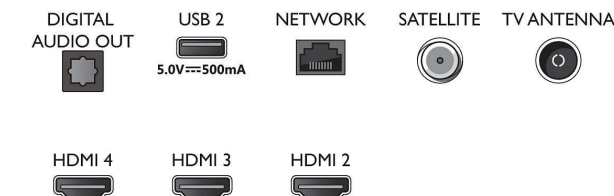

Dimensions

- Largeur de l'appareil: 962,8 millimètre
- Hauteur de l'appareil: 558,2 millimètre
- Profondeur de l'appareil: 78,1 millimètre
- Poids du produit: 8,5 kg
- Largeur appareil (support inclus): 962,8 millimètre
- Hauteur appareil (support inclus): 585,2 millimètre
- Profondeur appareil (support inclus): 226,6 millimètre
- Poids du produit (support compris): 8,6 kg
- Largeur de la boîte: 1070,0 millimètre
- Hauteur de la boîte: 650,0 millimètre
- Profondeur de la boîte: 140,0 millimètre
- Poids (emballage compris): 10,3 kg
- Largeur du socle: 778,5 millimètre
- Hauteur du pied: 27,0 millimètre
- Longueur du pied: 235,7 millimètre
- Distance entre 2 supports: 778,5 millimètre
- Hauteur du meuble jusqu'au bord inférieur du téléviseur: 27,0 millimètre
- Compatible avec un montage mural: 100 x 200 mm

Connexions

Side

Bottom

Date de publication
2023-07-22

Version: 6.1.1

EAN: 87 18863 03390 6

© 2023 Koninklijke Philips N.V.
Tous droits réservés.

Les caractéristiques sont sujettes à modification sans préavis. Les marques commerciales sont la propriété de Koninklijke Philips N.V. ou de leurs détenteurs respectifs.