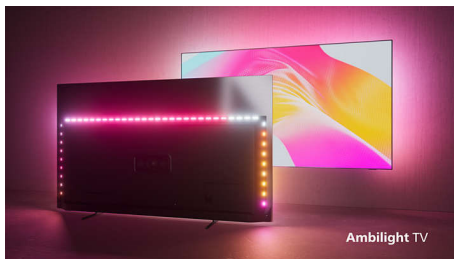

PHILIPS

Téléviseur Android 4K UHD

Téléviseur Ambilight 3 côtés Principaux formats HDR pris en charge, Dolby Vision et Dolby Atmos, Téléviseur Android 108 cm (43")

Points forts

43PUS8007/12

Philips Ambilight