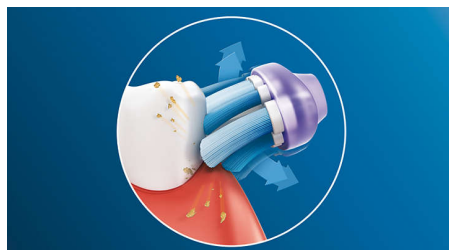

Adaptieve reinigingstechnologie

Elke keer dat u met onze adaptieve reinigingstechnologie poetst, krijgt uw gebit een grondige reinigingsbeurt. Door de zachte, flexibele rubberen zijanten past de Premium Gum Care-opzetborstel zich aan de unieke contouren van uw mond aan. Onze borstelharen passen zich aan uw tandvlees en tanden aan, waardoor ze tot 2x zoveel oppervlak bereiken** dan een gewone opzetborstel voor grondigere reiniging, zelfs op moeilijk bereikbare plekken. De adaptieve reinigingstechnologie absorbeert overmatige poetsdruk en zorgt voor een verbeterde poetsbeweging voor een uniek mondgevoel en superieure reiniging.

Poetsen met een gerust hart

Alle Philips Sonicare-opzetborstels zijn veilig en zacht voor de tanden en het tandvlees. Tijdens proeven wordt iedere opzetborstel uitgebreid getest, om er zeker van te zijn dat ze bij elke poetsbeurt uitzonderlijke prestaties leveren en lang meegaan.

Eenvoudig vast te klikken

Uw G3 Premium Gum Care-opzetborstel past perfect bij iedere Philips Sonicare-tandenborstel, behalve Philips One en Essence. Klik de opzetborstel vast of haal hem er eenvoudig af voor gemakkelijk vervangen en schoonmaken.

Tandplak behoort tot het verleden

Dankzij het flexibele ontwerp verwijdert de Premium Gum Care-opzetborstel tot wel 10x meer plak dan een handtandenborstel. De beweging van deze opzetborstel verbetert de