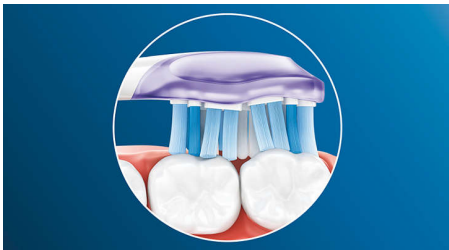

Voor uitzonderlijke tandvleesverzorging

- Tot 7x gezonder tandvlees* in slechts 2 weken***

Ongekend grondige reiniging

- Bereikt tot 2x meer oppervlak** voor een moeiteloos grondige reiniging
- Verwijdert tot wel 10x meer tandplak dan een handtandenborstel

Kenmerken

Focus op gezond tandvlees

Met de Philips Sonicare Premium Gum Care-opzetborstel is zelfs de grondigste reiniging zacht. Terwijl uw tandenborstel langs het tandvlees poetst, absorberen de flexibele zijanten en borstelharen van de Premium Gum Care eventuele overmatige druk zodat uw tandvlees wordt beschermd, zelfs als u te hard poetst. De borstelharen verwijderen plak en bacterieën bij de tandvleesrand zodat uw tandvlees gezonder wordt. Dankzij het gebogen design van de opzetborstel maken de borstelharen maximaal contact.

Adaptieve reinigingstechnologie

Elke keer dat u met onze adaptieve reinigingstechnologie poetst, krijgt uw gebit een grondige reinigingsbeurt. Door de zachte, flexibele rubberen zijanten past de Premium Gum Care-opzetborstel zich aan de unieke contouren van uw mond aan. Onze borstelharen passen zich aan uw tandvlees en tanden aan, waardoor ze tot 2x zoveel oppervlak bereiken** dan een gewone opzetborstel voor grondigere reiniging, zelfs op moeilijk bereikbare plekken. De adaptieve reinigingstechnologie absorbeert overmatige poetsdruk en zorgt voor een verbeterde poetsbeweging voor een uniek mondgevoel en superieure reiniging.