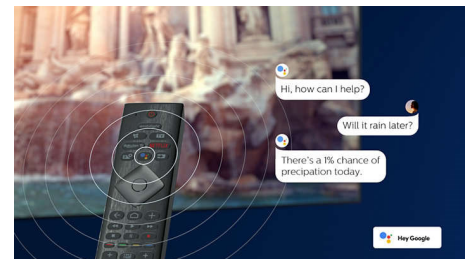

Innebygd Google Assistant

Styr Philips Android TV-en med stemmen din. Vil du spille et spill, se på Netflix eller finne innhold og apper i Google Play-butikken? Bare fortell det til TV-en. Du kan til og med styre alle Google Assistant-kompatible smartenheter – du kan dimme lyset og stille inn termostatenheten på filmkvelden. Uten å forlate sofaen.