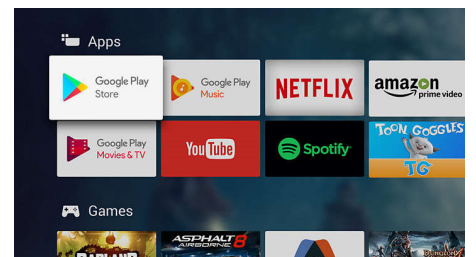

TV-innhold

Overgå tradisjonelle TV-programmer med Google Play Butikk og appgalleriet fra Philips. Opplev filmer, TV, musikk, apper og spill uten stopp på Internett. Mer å elske.