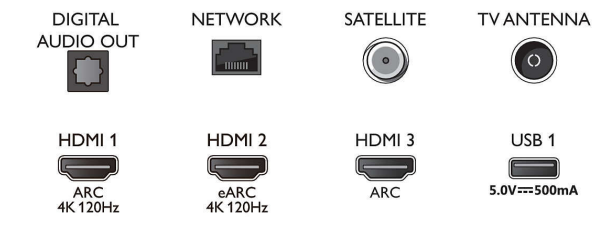

Dimensions

- Largeur de l'appareil: 1 450,5 millimètre
- Hauteur de l'appareil: 842,2 millimètre
- Profondeur de l'appareil: 85,1 millimètre
- Poids du produit: 24,5 kg
- Largeur appareil (support inclus): 1450,5 millimètre
- Hauteur appareil (support inclus): 906,9 millimètre
- Profondeur appareil (support inclus): 289,1 millimètre
- Poids du produit (support compris): 27,2 kg
- Largeur de la boîte: 1600,0 millimètre
- Hauteur de la boîte: 995,0 millimètre
- Profondeur de la boîte: 170,0 millimètre
- Poids (emballage compris): 35,7 kg
- Largeur du socle: 379,8 millimètre
- Hauteur du pied: 70,0 millimètre
- Longueur du pied: 289,1 millimètre
- Compatible avec un montage mural: 300 x 300 mm

Connexions

Side

Bottom

Date de publication
2023-07-22

Version: 7.4.4

EAN: 87 18863 03435 4

© 2023 Koninklijke Philips N.V.
Tous droits réservés.

Les caractéristiques sont sujettes à modification sans préavis. Les marques commerciales sont la propriété de Koninklijke Philips N.V. ou de leurs détenteurs respectifs.