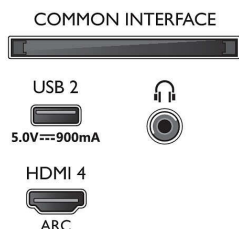

Connexions

Side