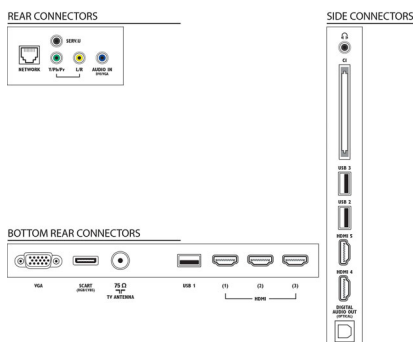

Snaga

- Mrežno napajanje: 220 - 240 V, 50/60 Hz
- Temperatura okoline: 5 °C do 35 °C
- Potrošnja energije u stanju pripravnosti: < 0,15 W
- Energetska klasa: B
- EU energetska oznaka, snaga: 48 W
- Značajke za uštedu energije: Programiranje automatskog isključivanja, Eco način rada, Senzor osvijetljenja, Slika bez zvuka (za radio)
- Potrošnja energije isključenog uređaja: < 0,01
- Godišnja potrošnja energije: 66 kWh

Dotatna oprema

- Dotatna oprema u kompletu: Kabel za napajanje, Daljinski upravljač, 2 x AAA baterije, 2 x 3D naočale, Stolno postolje sa zakretanjem, Kratke upute za korisnike, Brošura s pravnim i sigurnosnim informacijama, DC adapter, Adapter za komponentni kabel, Kratke upute za Smart TV, Jamstveni list
- Dotatna oprema (opcija): 3D naočale PTA416, 3D naočale PTA426, 3D naočale, komplet za igranje PTA436

Dimenzije

- Širina uređaja: 724,4 mm
- Visina uređaja: 453,1 mm
- Dubina uređaja: 34,26 mm
- Masa proizvoda: 7,85 kg
- Širina uređaja (s postoljem): 724,4 mm
- Visina uređaja (s postoljem): 505,6 mm
- Dubina uređaja (s postoljem): 218 mm
- Masa uređaja (+ postolje): 10 kg
- Širina kutije: 792 mm
- Visina kutije: 620 mm
- Dubina kutije: 130 mm
- Kompatibilni nosač: 200 x 200 mm

Datum izdavanja
2023-07-22

Verzija: 5.0.9

EAN: 87 12581 63000 3

© 2023 Koninklijke Philips N.V.
Sva prava pridržana.

Specifikacije su podložne promjeni bez prethodne obavijesti. Trgovačke marke su u vlasništvu tvrtke Koninklijke Philips N.V. ili njihovih odgovarajućih vlasnika.

www.philips.com

* Net TV: posjetite www.philips.com/smarttv i otkrijte koje usluge nudimo u vašoj državi.
* USB snimanje samo za digitalne kanale koji imaju IP TV elektronički vodič kroz programe (možda se primjenjuju ograničenja koja ovise o državi i kanalu). Snimanje može biti ograničeno zakonima o zaštiti od kopiranja emitiranih sadržaja (CI+). Potrebna je internetska veza.
* Wi-Fi smart screen bit će dostupan putem ažuriranja softvera u jesen 2012.
* DivX Certified® za reprodukciju DivX® videozapisa do rezolucije HD 1080p, uključujući vrhunski sadržaj.
* Skype kamera prodaje se zasebno
* Roditelji bi trebali nadgledati djecu tijekom gledanja 3D sadržaja kako bi bili sigurni da se kod djece ne pojavljuju spomenuti simptomi. Gledanje 3D sadržaja ne preporučuje se djeci mlađoj od 6 godina jer njihov sustav vida još nije u potpunosti razvijen.
* Televizor podržava DVB prijem za besplatne kanale. Određeni DVB davatelji sadržaja možda nisu podržani. U odjeljku s najčešćim pitanjima na Philips web-mjestu za podršku možete pronaći ažurirani popis. Neki davatelji sadržaja zahtijevaju uvjetni pristup (Conditional Access) i pretplatu. Dodatne informacije zatražite od svog davatelja sadržaja.
* Potrošnja energije izražena u kWh godišnje, na temelju potrošnje energije televizora koji radi 4 sata dnevno 365 dana. Stvarna potrošnja energije ovisit će o načinu korištenja televizora.
* Elektronički vodič kroz programe za 8 dana, usluga nije dostupna u svim državama