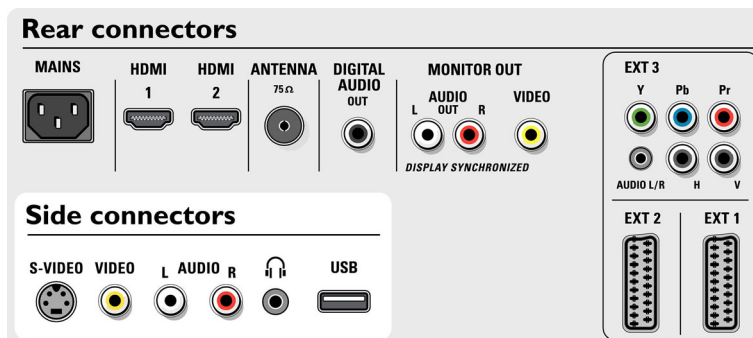

Geluid

- Uitgangsvermogen (RMS): 2 x 8 W
- Geluidssysteem: Virtual Dolby Digital
- Geluidsverbetering: Digitale signaalverwerking, Dynamic Bass Enhancement, Grafische equalizer

Luidsprekers

- Ingebouwde luidsprekers: 4
- Luidsprekertypen: Geïntegreerde woofers met wOOx, Dome-tweeter

Connectiviteit

- Aansluitingen aan de voor- en zijkant: Audio L/R in, CVBS in, Hoofdtelefoonuitgang, S-Video in, USB
- Ext. 1 scart: Audio L/R, CVBS in/uit, RGB
- Ext. 2 scart: Audio L/R, CVBS in/uit, RGB, S-Video in
- Andere aansluitingen: Analoge audio-uitgang links/rechts, S/PDIF in (coaxiaal), S/PDIF-uitgang (coaxiaal)
- Ext. 3: YPbPr
- Ext. 4: HDMI
- Ext. 5: HDMI

Vermogen

- Netspanning: AC 220 - 240 V +/- 10%
- Omgevingstemperatuur: 5 tot 40 °C

- Energieverbruik: 128 W
- Stroomverbruik in stand-bystand: 0,9

Accessoires

- Meegleverde accessoires: Tafelstandaard, RF-antennekabel
- Optionele accessoires: Vloerstandaard

Afmetingen

- Breedte van het apparaat: 875 mm
- Hoogte van het apparaat: 610 mm
- Diepte van het apparaat: 107 mm
- Gewicht van het product: 22 kg
- Hoogte van het apparaat (met standaard): 662 mm
- Diepte van het apparaat (met standaard): 230 mm
- Breedte van de doos: 935 mm
- Hoogte van de doos: 902 mm
- Diepte van de doos: 234 mm
- Gewicht (incl. verpakking): 35 kg

Publicatiedatum
2023-07-22

Versie: 7.0.11

EAN: 87 10895 98892 6

© 2023 Koninklijke Philips N.V.
Alle rechten voorbehouden.

Specificaties kunnen zonder voorafgaande kennisgeving worden gewijzigd. Handelsmerken zijn het eigendom van Koninklijke Philips N.V. en hun respectieve eigenaren.

www.philips.com