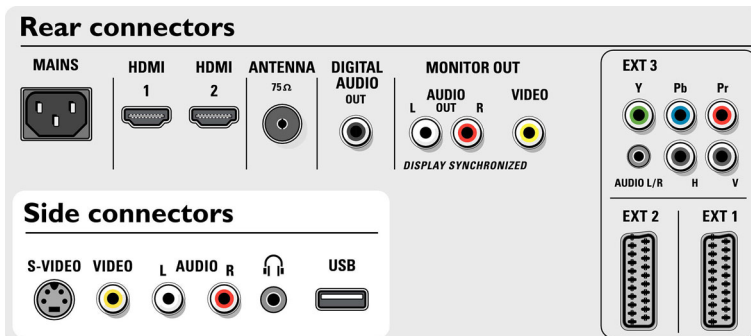

Lyd

- Utgangseffekt (RMS): 2 x 8 W
- Lydsystem: Virtual Dolby Digital
- Lydforbedring: Digital signalbehandling, Dynamisk bassforbedring, Grafisk equaliser

Høytalere

- Innebygde høytalere: 4
- Høytalertyper: Integreerte woofere med wOOx, Dome diskant-høytalere

Tilkoblingsmuligheter

- Front-/sidetylkoblinger: Audio v/h inn, CVBS inn, Hodetelefonutgang, S-video inn, USB
- Ext 1 Scart: Audio v/h, CVBS inn/ut, RGB
- Ext 2 Scart: Audio v/h, CVBS inn/ut, RGB, S-video inn
- Andre tilkoblinger: Analog audio venstre/høyre ut, S/PDIF inn (koaksial), S/PDIF ut (koaksial)
- Ext 3: YPbPr
- Ext 4: HDMI
- Ext 5: HDMI

Drift

- Strømnett: AC 220-240 V +/- 10 %
- Omgivelsestemperatur: 5 °C til 40 °C
- Effektforbruk: 128 W
- Effektforbruk i standby: 0,9

Tilbehør

- Vedlagt tilbehør: Bordstativ, koaksial RF-

- antennekabel
- Ekstrautstyr: Gulvstativ

Mål

- Bredde, apparat: 875 millimeter
- Høyde, apparat: 610 millimeter
- Dybde, apparat: 107 millimeter
- Produktvekt: 22 kg
- Høyde, apparat (med stativ): 662 millimeter
- Dybde, apparat (med stativ): 230 millimeter
- Eskebredde: 935 millimeter
- Eskehøyde: 902 millimeter
- Eskedybde: 234 millimeter
- Vekt, inkl. emballasje: 35 kg

Utgivelsesdato
2023-07-22

Versjon: 7.0.11

EAN: 87 10895 98892 6

© 2023 Koninklijke Philips N.V.
Alle rettigheter forbeholdt.

Spesifikasjonene kan endres uten varsel. Varemerker tilhører Koninklijke Philips N.V. eller deres respektive eiere.

www.philips.com