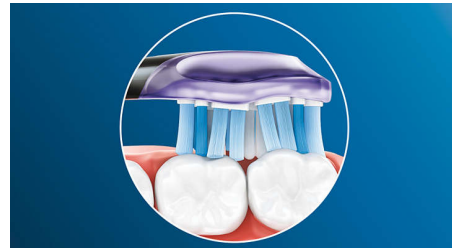

### Eenvoudig vast te klikken

Uw Premium Gum Care-opzetborstel past perfect bij iedere Philips Sonicare-tandenborstel, behalve PowerUp Battery en

Essence. Klik de opzetborstel vast of haal hem er eenvoudig af voor gemakkelijk vervangen en schoonmaken.

### BrushSync™-koppeling van poetsstanden

Met onze BrushSync™-koppeling van poetsstanden\*\*\*\* krijgt u altijd de best mogelijke reiniging. De Philips Sonicare G3 Premium Gum Care-opzetborstel werkt samen met uw Philips Sonicare-handvat\*\*\*\* met BrushSync™ waardoor automatisch de optimale poetsstand en het beste intensiteitsniveau voor uitzonderlijke tandvleesverzorging wordt geselecteerd. U hoeft alleen te beginnen met poetsen.

### Tandplak behoort tot het verleden

Dankzij het flexibele ontwerp verwijdert de Premium Gum Care-opzetborstel tot wel 10x meer plak dan een handtandenborstel. De beweging van deze opzetborstel verbetert de reinigingstechnologie van Philips Sonicare. Hoe u ook poetst, u krijgt een zichtbaar en voelbaar schoon resultaat.

### Adaptieve reinigingstechnologie

Elke keer dat u met onze adaptieve reinigingstechnologie poetst, krijgt uw gebit een grondige reinigingsbeurt. Door de zachte, flexibele rubberen zijanten past de Premium Gum Care-opzetborstel zich aan de unieke contouren van uw mond aan. Onze borstelharen passen zich aan uw tandvlees en tanden aan, waardoor ze tot 2x zoveel oppervlak bereiken\*\* dan een gewone opzetborstel voor grondigere reiniging, zelfs op moeilijk bereikbare plekken. De adaptieve reinigingstechnologie absorbeert overmatige poetsdruk en zorgt voor een verbeterde poetsbeweging voor een uniek mondgevoel en superieure reiniging.