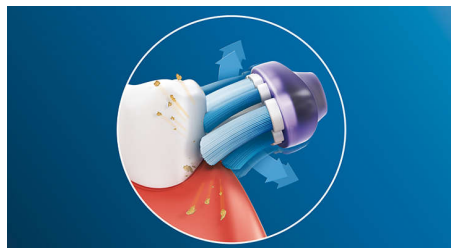

Tandplak behoort tot het verleden

Dankzij het flexibele ontwerp verwijdert de Premium Gum Care-opzetborstel tot wel 10x meer plak dan een handtandenborstel. De beweging van deze opzetborstel verbetert de reinigingstechnologie van Philips Sonicare. Hoe u ook poetst, u krijgt een zichtbaar en voelbaar schoon resultaat.