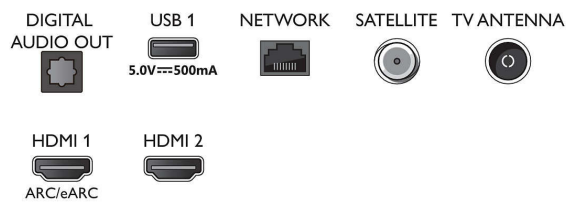

Fonctions de Smart TV

- Interaction utilisateur: SimplyShare, Mode miroir
- Applications Smart TV*: Sites de location de vidéos, Navigateur Internet open source, Télévision à la demande, YouTube, Netflix TV
- Installation facile: Détection automatique des périphériques Philips, Assistant d'installation du réseau, Assistant de réglage
- Facilité d'utilisation: Bouton menu Smart unique, Manuel d'utilisation à l'écran
- Mise à niveau micrologicielle possible: Assist. mise à niv. micrologiciel auto, Possibilité de mise à niveau micrologicielle par USB, Mise à niveau

Connections

Side

Bottom

Téléviseur Smart TV 4K UHD LED

Principaux formats HDR pris en charge Dolby Vision et Dolby Atmos, Téléviseur Smart TV SAPHI 177 cm (70"), Pixel Precise Ultra HD

Caractéristiques

70PUS7607/12