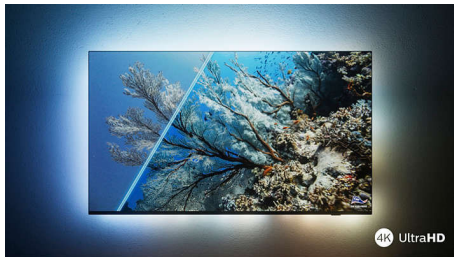

PHILIPS

Téléviseur Smart TV 4K UHD LED

Principaux formats HDR pris en charge Dolby Vision et Dolby Atmos, Téléviseur Smart TV SAPHI 177 cm (70"), Pixel Precise Ultra HD

Points forts

70PUS7607/12

Téléviseur 4K UHD LED

Téléviseur Philips 4K UHD

Une image HDR ultra-nette.
Téléviseur 4K UHD Philips.

Design fin et esthétique

Design fin et esthétique

Design fin et esthétique.

Vous recherchez un téléviseur adapté à votre pièce ? L'écran pratiquement sans cadre de ce téléviseur 4K Smart TV convient à n'importe quel intérieur ou presque. Les pieds fins d'un noir mat donnent l'impression que l'écran flotte dans les airs. L'emballage et les inserts sont fabriqués avec du papier et du carton recyclés.