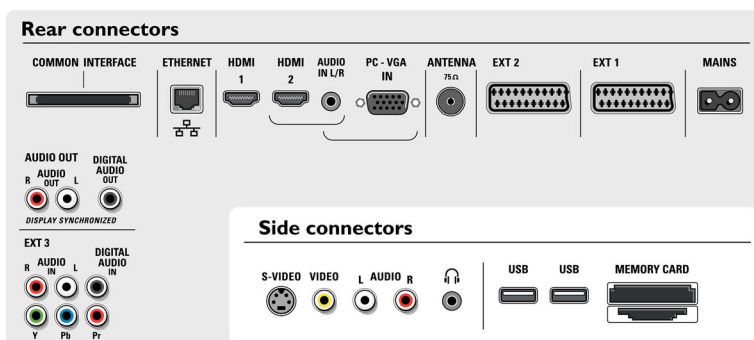

Tilkoblingsmuligheter

- Front-/sidetilkoblinger: Audio v/h inn, CVBS inn, Hodetelefonutgang, S-video inn, 2x USB, Minnekortleser med flere spor
- Ext 1 Scart: Audio v/h, CVBS inn/ut, RGB
- Ext 2 Scart: Audio v/h, CVBS inn/ut, RGB, Y/C
- Andre tilkoblinger: Analog audio venstre/høyre ut, Ethernet, PC inn VGA + lyd v/h inn, S/PDIF inn

(koaksial), S/PDIF ut (koaksial), Felles grensesnitt

- Ext 3: YPbPr
- Ext 4: HDMI
- Ext 5: HDMI
- Ext 6: VGA PC-inngang, Audio v/h inn

Drift

- Strømnettet: AC 110–240 V +/- 10 %
- Omgivelsestemperatur: 5 °C til 40 °C
- Effektforbruk: 248 W
- Effektforbruk i standby: 0,8 W

Tilbehør

- Vedlagt tilbehør: Bordstativ, Veggmonteringsbrakett, koaksial RF-antennekabel
- Ekstrautstyr: Gulvstativ

Mål

- Bredder, apparat: 1279 millimeter
- Høyde, apparat: 872 millimeter
- Dybde, apparat: 114 millimeter
- Produktvekt: 38 kg
- Høyde, apparat (med stativ): 932 millimeter
- Dybde, apparat (med stativ): 290 millimeter
- Eskebredde: 1354 millimeter
- Eskehøyde: 1211 millimeter
- Eskedybde: 339 millimeter
- Vekt, inkl. emballasje: 62 kg
- Veggfeste-kompatibel: 800 x 400 mm