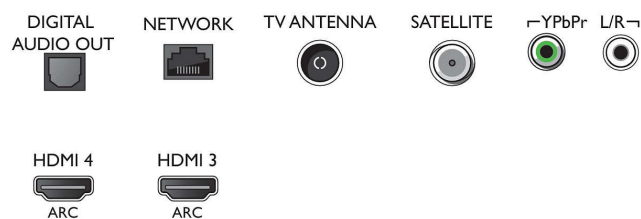

Connections

Side

Bottom

Utgivelsesdato
2023-07-22

Versjon: 12.0.1

EAN: 87 18863 01549 0

© 2023 Koninklijke Philips N.V.
Alle rettigheter forbeholdt.

Spesifikasjonene kan endres uten varsel. Varemerker tilhører Koninklijke Philips N.V. eller deres respektive eiere.

www.philips.com

- EPG og faktisk synlighet (opptil 8 dager) avhenger av land og leverandør.
- Android-apper varierer etter land. Hvis du vil ha mer informasjon, kan du gå til din lokale Google Play-butikk.
- Energiforbruk i kWh per år basert på strømforbruket til TV-en for fire timer per dag i 365 dager. Det faktiske strømforbruket avhenger av hvordan TV-en brukes.
- TV-en støtter DVB-mottak av gratiskanaler. Enkelte DVB-operatører støttes kanskje ikke. Du finner en oppdatert liste under Vanlige spørsmål (FAQ) på Philips' nettsted for kundestøtte. Enkelte operatører krever betaling for tilgang samt abonnement. Kontakt din operatør for mer informasjon.
- TV Remote-appen fra Philips og de relaterte funksjonene varierer etter TV-modell, operatør og land, i tillegg til smartenhetsmodell og operativsystem. Hvis du vil ha mer informasjon, kan du gå til: www.philips.com/TVRemoteapp.
- Funksjonene på Smart TV-appen varierer etter TV-modell og land. Hvis du vil ha mer informasjon, kan du gå til: www.philips.com/smarttv.
- USB-opptak bare for digitale kanaler, opptak kan være begrenset av kopibeskyttelse for kringkasting (CI+). Det kan også forekomme nasjonale restriksjoner og begrenset kanalutvalg.
- Vær oppmerksom på at Amazon-apper ikke alltid er tilgjengelige i landet ditt (for øyeblikket fungerer Amazon-apper bare i Storbritannia, Tyskland og Østerrike).
- Denne TV-en inneholder bly kun i enkelte deler eller komponenter, hvor det ikke finnes noen teknologiske alternativer i henhold til eksisterende unntaksklausuler under RoHS-direktivet.
- Innebygd Google Assistant følger med som en programvareoppdatering for 2018 Android TV-er.
- Funksjonaliteten er underlagt innebygde ChromeCast-applikasjoner og smartenheter. Hvis du vil ha mer informasjon, kan du se produktidene for innebygd ChromeCast.