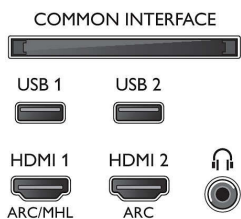

Connections

Side