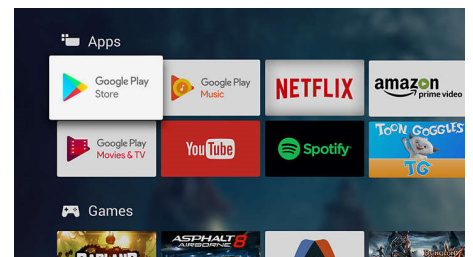

TV-innhold

Overgå tradisjonelle TV-programmer med Google Play Butikk og appgalleriet fra Philips. Opplev filmer, TV, musikk, apper og spill uten stopp på Internett. Mer å elske.