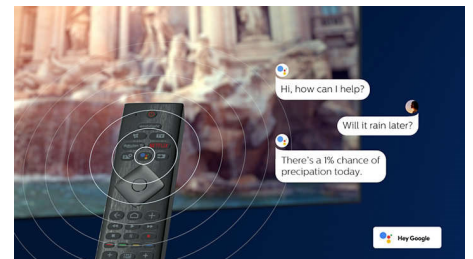

Innebygd Google Assistant

Styr Philips Android TV-en med stemmen din. Vil du spille et spill, se på Netflix eller finne innhold og apper i Google Play-butikken? Bare fortell det til TV-en. Du kan til og med styre alle Google Assistant-kompatible smartenheter – du kan dimme lyset og stille inn termostatenheten på filmkvelden. Uten å forlate sofaen.