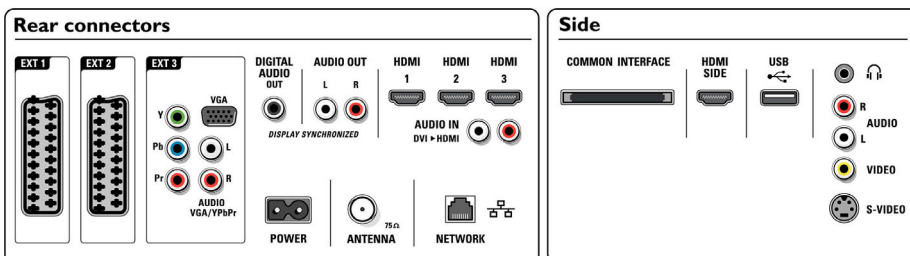

Connectiviteit

- EasyLink (HDMI-CEC): Afspelen met één druk op de knop, Audiobediening, Stand-by
- Aansluitingen aan de voor- en zijkant: HDMI v1.3, S-Video in, CVBS in, Audio L/R in, Hoofdtelefoonuitgang, USB
- Ext. 1 scart: Audio L/R, CVBS in, RGB
- Ext. 2 scart: Audio L/R, CVBS in, RGB
- Andere aansluitingen: Analoge audio-uitgang links/rechts, S/PDIF-uitgang (coaxiaal), Common Interface

- PC-netwerkaansluiting: DLNA 1.0-gecertificeerd
- Ext. 3: YPbPr, Audio L/R in, VGA PC-in
- Ext. 4: HDMI v1.3
- Ext. 5: HDMI v1.3
- Ext. 6: HDMI v1.3

Vermogen

- Netspanning: AC 220 - 240 V +/- 10%
- Omgevingstemperatuur: 5 °C tot 35 °C
- Energieverbruik: 206 W
- Stroomverbruik in stand-bystand: 0,15 W
- Vermogen (modus voor lager stroomverbruik): 150 W

Accessoires

- Meegeleverde accessoires: RF-antennekabel, Voedingskabel, Snelstartgids, Gebruiksaanwijzing, Garantiecertificaat, Afstandsbediening, Batterijen voor afstandsbediening

Afmetingen

- Breedte van het apparaat: 1054 mm
- Hoogte van het apparaat: 658 mm
- Diepte van het apparaat: 100 mm
- Gewicht van het product: 22,7 kg
- Hoogte van het apparaat (met standaard): 731 mm
- Diepte van het apparaat (met standaard): 265 mm
- Gewicht (incl. standaard): 27,2 kg
- Breedte van de doos: 1163 mm
- Hoogte van de doos: 813 mm
- Diepte van de doos: 320 mm
- Gewicht (incl. verpakking): 39 kg
- Breedte van de standaard: 590 mm
- Geschikt voor wandmontage: 300 x 300 mm

Publicatiedatum
2023-07-22

Versie: 4.0.10

EAN: 87 12581 36571 4

© 2023 Koninklijke Philips N.V.
Alle rechten voorbehouden.

Specificaties kunnen zonder voorafgaande kennisgeving worden gewijzigd. Handelsmerken zijn het eigendom van Koninklijke Philips N.V. en hun respectieve eigenaren.

www.philips.com