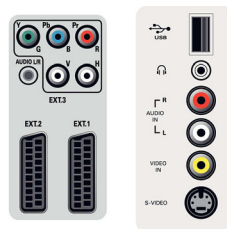

Connectiviteit

- Aansluitingen aan de voor- en zijkant: Audio L/R in, CVBS in, Hoofdtelefoonuitgang, S-Video in, USB
- Ext. 1 scart: Audio L/R, CVBS in/uit, RGB
- Ext. 2 scart: Audio L/R, CVBS in/uit, RGB, S-Video in
- Andere aansluitingen: Analoge audio-uitgang links/rechts, S/PDIF in (coaxiaal), S/PDIF-uitgang (coaxiaal)
- Ext. 3: YPbPr
- Ext. 4: HDMI
- Ext. 5: HDMI

afstandsbediening

- Optionele accessoires: Vloerstandaard

Afmetingen

- Breedte van het apparaat: 804,9 mm
- Hoogte van het apparaat: 546,5 mm
- Diepte van het apparaat: 117,6 mm
- Gewicht van het product: 14,4 kg
- Breedte van het apparaat (met standaard): 804,9 mm
- Hoogte van het apparaat (met standaard): 609 mm
- Diepte van het apparaat (met standaard): 210 mm
- Gewicht (incl. standaard): 22,6 kg
- Breedte van de doos: 877 mm
- Hoogte van de doos: 641 mm
- Diepte van de doos: 267 mm
- Gewicht (incl. verpakking): 22,6 kg
- Geschikt voor wandmontage: 200 x 100 mm