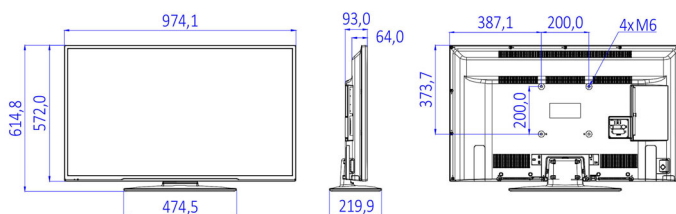

Zvuk

- Izlazna snaga zvuka: 16 (2 x 8) W
- Zvučnici: 2,0, Sa zvukom usmjerenim prema dolje
- Značajke za zvuk: Ekvilizator, Ravnoteža, automatsko ujednačavanje jakosti zvuka, Incredible surround, Dinamičan bas

Snaga

- Mrežno napajanje: AC 220 - 240 V, 50-60 Hz
- Temperatura okoline: 5 °C do 45 °C
- Potrošnja energije u stanju pripravnosti: $0,3\text{ W}$
- Energetska klasa: A++
- EU energetska oznaka, snaga: 37 W
- Značajke za uštedu energije: Eco način rada
- Godišnja potrošnja energije: 54 kW/h

Dotatna oprema

- U kompletu: Daljinski upravljač 22AV1407A/12, 2 x AAA baterije, Postolje za stol, Jamstveni list, Brošura s pravnim i sigurnosnim informacijama
- Optimalno: Daljinski upravljač za postavljanje 22AV9573A

Priključci na bočnoj strani

- Utor Common Interface: CI+ 1.3
- Izlaz za slušalice: Mini-priključak
- USB1: USB 2.0
- AV ulaz: CVBS+L/R (cinch)

Priključci na stražnjoj strani

- Scart: CVBS, RGB, SVHS
- Antenski: IEC-75
- HDMI1: HDMI 1.4, ARC
- Digitalni audioizlaz: Koaksijalni (SPDIF)
- VGA ulaz: 15 pinski D-sub
- HDMI2: HDMI 1.4

Datum izdavanja
2023-07-22

Verzija: 1.0.1

EAN: 87 18863 00935 2

© 2023 Koninklijke Philips N.V.
Sva prava pridržana.

Specifikacije su podložne promjeni bez prethodne obavijesti. Trgovačke marke su u vlasništvu tvrtke Koninklijke Philips N.V. ili njihovih odgovarajućih vlasnika.

www.philips.com

Napredne mogućnosti povezivanja

- EasyLink (HDMI CEC): Reprodukucija jednim dodirrom, Stanje pripravnosti sustava

Dizajn

- Boja: Crna

Dimenzije

- Širina uređaja: 974 mm
- Visina uređaja: 572 mm
- Dubina uređaja: 64/93 mm
- Masa proizvoda: 8,4 kg
- Širina uređaja (s postoljem): 974 mm
- Visina uređaja (s postoljem): 615 mm
- Dubina uređaja (s postoljem): 220 mm
- Masa uređaja (+ postolje): 9,3 kg
- Kompatibilan s nosačem za montažu na zid: M6, 200 x 200 mm

* Dostupnost značajki ovisit će o implementaciji koju odabere osoba koja izvršava integraciju.

* Uobičajena potrošnja energije uključenog uređaja izmjerena u skladu s IEC62087, izdanje 2. Stvarna potrošnja energije ovisit će o načinu uporabe televizora.

* Ovaj televizor sadrži olovo samo u određenim dijelovima ili komponentama za koje nisu dostupne tehnološke alternative u skladu s postojećim klauzulama izuzeća navedenima u RoHS direktivi.