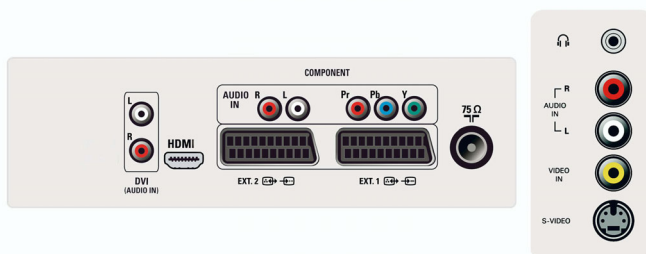

- Tekst-tv: 10 sider Smart Text
- VESA-montering: 200 x 100 mm
- Bilde i bilde: Dobbeltside-tekst
- Tekst-TV-forbedringer: 4 favorittsider, Programinformasjonslinje

Lyd

- Equalizer: Fembånds
- Utgangseffekt (RMS): 2 x 5 W
- Lydsystem: Virtual Dolby Surround
- Lydforbedring: Dynamisk bassforbedring, Automatisk volumutjevning

Høytalere

- Innebygde høytalere: 2

Tilkoblingsmuligheter

- Antall Scart-kontakter: 2
- Front-/sidetilkoblinger: CVBS inn, Hodetelefonutgang, S-video inn, Audio v/h inn
- Ext 1 Scart: Audio v/h, CVBS inn/ut, RGB
- Ext 2 Scart: Audio v/h, CVBS inn/ut, S-video inn
- Ext 4: YPbPr
- Ext 5: HDMI

Drift

- Strømnett: 110-240 V, 50/60 Hz
- Omgivelsestemperatur: 5 °C til 40 °C
- Effektforbruk: 100 W Normal Operation W
- Effektforbruk i standby: 1 W

Tilbehør

- Vedlagt tilbehør: Nettledning, Registreringskort, Fjernkontroll, Brukerhåndbok, Batterier til fjernkontroll, Bordstativ, Garantisertifikat
- Ekstraustyr: Gulvstativ

Mål

- Bredde, apparat: 804,5 millimeter
- Høyde, apparat: 438 millimeter
- Dybde, apparat: 114 millimeter
- Produktvekt: 13,3 kg
- Eskebredde: 876 millimeter
- Eskehøyde: 209 millimeter
- Eskedybde: 601 millimeter
- Vekt, inkl. emballasje: 17 kg
- Bredde (med base): 804.5 millimeter
- Høyde (med base): 477 millimeter
- Dybde (med base): 222 millimeter

Utgivelsesdato
2023-07-22

Versjon: 4.0.7

EAN: 87 10895 99619 8

© 2023 Koninklijke Philips N.V.
Alle rettigheter forbeholdt.

Spesifikasjonene kan endres uten varsel. Varemerker tilhører Koninklijke Philips N.V. eller deres respektive eiere.

www.philips.com