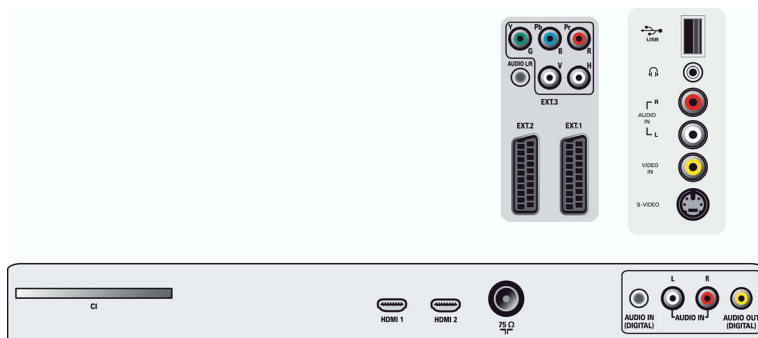

afstandsbediening

- Optionele accessoires: Vloerstandaard

Afmetingen

- Breedte van het apparaat: 804,9 mm
- Hoogte van het apparaat: 546,5 mm
- Diepte van het apparaat: 117,6 mm
- Gewicht van het product: 14,4 kg
- Breedte van het apparaat (met standaard): 804,9 mm
- Hoogte van het apparaat (met standaard): 609 mm
- Diepte van het apparaat (met standaard): 210 mm
- Gewicht (incl. standaard): 22,6 kg
- Breedte van de doos: 877 mm
- Hoogte van de doos: 641 mm
- Diepte van de doos: 267 mm
- Gewicht (incl. verpakking): 22,6 kg
- Geschikt voor wandmontage: 200 x 100 mm