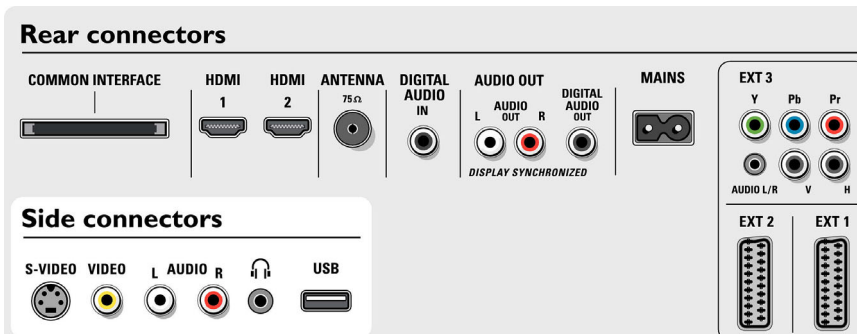

Lyd

- Utgangseffekt (RMS): 2 x 15 W
- Lydsystem: Virtual Dolby Digital
- Lydforbedring: Digital signalbehandling, Dynamisk bassforbedring, Grafisk equaliser

Høytalere

- Innebygde høytalere: 4
- Høytalertyper: Integrerte woofere med wOOx, Dome diskant-høytalere

Tilkoblingsmuligheter

- Front-/sidetilkoblinger: Audio v/h inn, CVBS inn, Hodetelefonutgang, S-video inn, USB
- Ext 1 Scart: Audio v/h, CVBS inn/ut, RGB
- Ext 2 Scart: Audio v/h, CVBS inn/ut, RGB, S-video inn, S-video ut
- Andre tilkoblinger: Analog audio venstre/høyre ut, PC inn VGA, S/PDIF inn (koaksial), S/PDIF ut (koaksial), Felles grensesnitt
- Ext 3: YPbPr, Audio v/h inn
- Ext 4: HDMI
- Ext 5: HDMI

Drift

- Strømnett: AC 220-240 V +/- 10 %
- Omgivelsestemperatur: 5 °C til 40 °C
- Effektforbruk: 246 W
- Effektforbruk i standby: 0,8 W

Tilbehør

- Vedlagt tilbehør: Bordstativ, koaksial RF-antennekabel
- Ekstra utstyr: Gulvstativ

Mål

- Bredde, apparat: 1249 millimeter
- Høyde, apparat: 764 millimeter
- Dybde, apparat: 111 millimeter
- Produktvekt: 35 kg
- Høyde, apparat (med stativ): 824 millimeter
- Dybde, apparat (med stativ): 698 millimeter
- Eskebredde: 1327 millimeter
- Eskehøyde: 973 millimeter
- Eskedybde: 328 millimeter
- Vekt, inkl. emballasje: 59 kg
- Veggfeste-kompatibel: 800 x 400 mm

Utgivelsesdato
2023-07-22

Versjon: 2.0.9

EAN: 87 12581 33505 2

© 2023 Koninklijke Philips N.V.
Alle rettigheter forbeholdt.

Spesifikasjonene kan endres uten varsel. Varemerker tilhører Koninklijke Philips N.V. eller deres respektive eiere.

www.philips.com