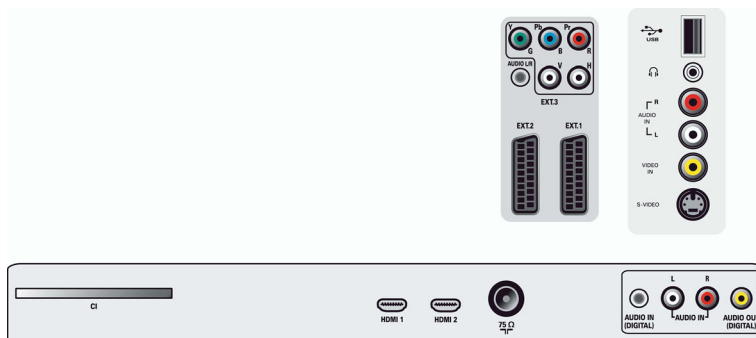

- Afstandsbediening, Batterijen voor afstandsbediening
- Optionele accessoires: Vloerstandaard

Afmetingen

- Breedte van het apparaat: 804,9 mm
- Hoogte van het apparaat: 546,5 mm
- Diepte van het apparaat: 117,6 mm
- Gewicht van het product: 14,4 kg
- Breedte van het apparaat (met standaard): 804,9 mm
- Hoogte van het apparaat (met standaard): 609 mm
- Diepte van het apparaat (met standaard): 210 mm
- Gewicht (incl. standaard): 22,6 kg
- Breedte van de doos: 877 mm
- Hoogte van de doos: 641 mm
- Diepte van de doos: 267 mm
- Gewicht (incl. verpakking): 22,6 kg
- Geschikt voor wandmontage: 200 x 100 mm