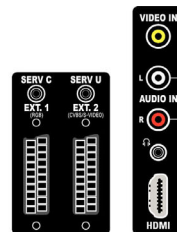

Widescreen

- Elektronisk programguide: 8-dagers elektronisk programguide
- Fjernkontroll: TV
- Fjernkontrolltype: RC2034314/01
- Tekst-tv: 1200-siders hypertext
- Bilde i bilde: Dobbel tekstsjerm
- Tekst-TV-forbedringer: 4 favorittsider, Programinformasjonslinje

Lyd

- Equalizer: 7-bånd
- Utgangseffekt (RMS): 20 W
- Lydsystem: Stereo, BBE
- Lydforbedring: Automatisk volumtjenvning, Incredible Surround, Dynamisk bassforbedring

Høytalere

- Innebygde høytalere: 2
- Høytalertyper: Integrert subwoofer

Tilkoblingsmuligheter

- Antall Scart-kontakter: 2
- Ext 1 Scart: Audio v/h, CVBS inn/ut, RGB
- Ext 2 Scart: Audio v/h, CVBS inn/ut, S-video inn
- Andre tilkoblinger: Hodetelefonutgang, Felles grensesnitt
- Ext 3: HDMI v 1.3, CVBS inn, Audio v/h inn
- Ext 4: YPbPr, S-video inn, Audio v/h inn
- Ext 5: HDMI v 1.3
- Ext 6: HDMI v 1.3
- Ext 7: HDMI v 1.3

Drift

- Strømnett: 220-240 V, 50/60 Hz
- Omgivelsestemperatur: 5 °C til 40 °C
- Effektforbruk: 110 W
- Effektforbruk i standby: $1 W$

Tilbehør

- Vedlagt tilbehør: Bordstativ, Nettledning, Hurtigstartveiledning, Brukerhåndbok, Registreringskort, Garantisertifikat, Fjernkontroll, Batterier til fjernkontroll

Mål

- Bredde, apparat: 804 millimeter
- Høyde, apparat: 533 millimeter
- Dybde, apparat: 162 millimeter
- Produktvekt: 15 kg

Utgivelsesdato
2023-10-08

Versjon: 4.0.9

EAN: 87 12581 36506 6

© 2023 Koninklijke Philips N.V.
Alle rettigheter forbeholdt.

Spesifikasjonene kan endres uten varsel. Varemerker tilhører Koninklijke Philips N.V. eller deres respektive eiere.

www.philips.com