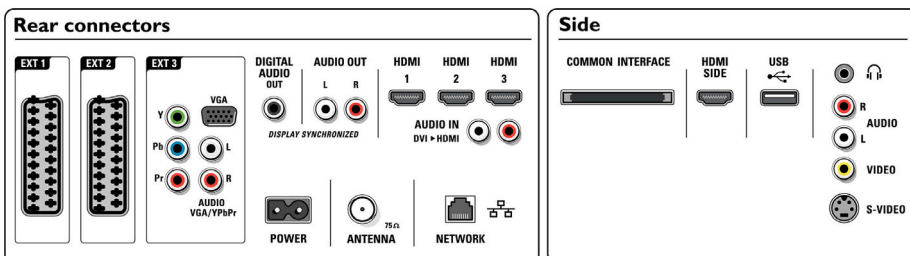

Høytalere

- Innebygde høytalere: 4
- Høytalertyper: 2 integrerte subwoofere, Dome diskant-høytalere

Tilkoblingsmuligheter

- EasyLink (HDMI-CEC): Ettrykks avspilling, Systemlydkontroll, System-standby
- Front-/sidetilkoblinger: HDMI v 1.3, S-video inn, CVBS inn, Audio v/h inn, Hodetelefonutgang, USB
- Ext 1 Scart: Audio v/h, CVBS inn, RGB
- Ext 2 Scart: Audio v/h, CVBS inn, RGB

- Andre tilkoblinger: Analog audio venstre/høyre ut, S/PDIF ut (koaksial), Felles grensesnitt
- PC-nettverkskobling: DLNA 1.0-sertifisert
- Ext 3: YPbPr, Audio v/h inn, VGA PC-inngang
- Ext 4: HDMI v 1.3
- Ext 5: HDMI v 1.3
- Ext 6: HDMI v 1.3

Drift

- Strømnett: AC 220–240 V +/- 10 %
- Omgivelsestemperatur: 5 til 35 °C
- Effektforbruk i standby: 0,15 W
- Effekt (energisparingsmodus): 153 W
- Effekt (IEC 62087, utgave 2): 201 W

Tilbehør

- Vedlagt tilbehør: Dreibart bordstativ, koaksial RF-antennekabel, Nettledning, Hurtigstartveiledning, Brukerhåndbok, Garantisertifikat, Fjernkontroll, Batterier til fjernkontroll

Mål

- Bredde, apparat: 1027 millimeter
- Høyde, apparat: 627 millimeter
- Dybde, apparat: 108 millimeter
- Produktvekt: 27,6 kg
- Høyde, apparat (med stativ): 698 millimeter
- Dybde, apparat (med stativ): 265 millimeter
- Produktvekt (+stativ): 30,8 kg
- Eskebredde: 1142 millimeter
- Eskehøyde: 906 millimeter
- Eske dybde: 320 millimeter
- Vekt, inkl. emballasje: 40 kg
- Bredde, stativ: 590 millimeter
- Veggfeste-kompatibel: 300 x 300 mm

Utgivelsesdato
2023-07-22

Versjon: 8.0.8

EAN: 87 12581 42585 2

© 2023 Koninklijke Philips N.V.
Alle rettigheter forbeholdt.

Spesifikasjonene kan endres uten varsel. Varemerker tilhører Koninklijke Philips N.V. eller deres respektive eiere.

www.philips.com

* DVB-T, støttes bare i enkelte land.
* DVB-T MPEG4 kun for: Frankrike, Spania, Danmark, Norge, Finland, Sverige. DVB-C MPEG4 kun for visse leverandører: Danmark, Norge, Finland, Sverige. Den mest oppdaterte informasjonen er tilgjengelig på typeskiltet på TV-en eller på www.philips.com/support under det aktuelle typenummeret.