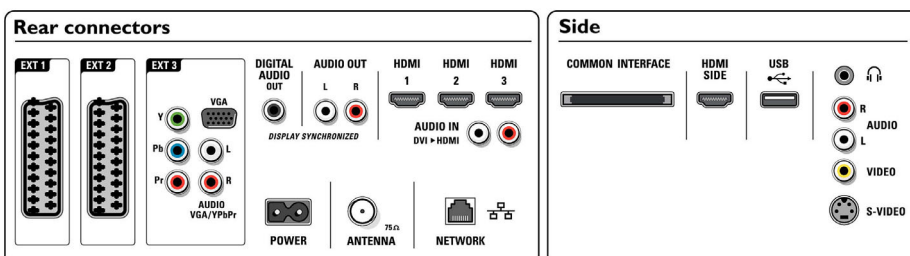

Luidsprekers

- Ingebouwde luidsprekers: 2
- Luidsprekertypen: 2 geïntegreerde subwoofers, Dome-tweeter

Connectiviteit

- EasyLink (HDMI-CEC): Afspelen met één druk op de knop, Audiobediening, Stand-by
- Aansluitingen aan de voor- en zijkant: HDMI v1.3, S-Video in, CVBS in, Audio L/R in, Hoofdtelefoonuitgang, USB
- Ext. 1 scart: Audio L/R, CVBS in, RGB
- Ext. 2 scart: Audio L/R, CVBS in, RGB
- Andere aansluitingen: Analoge audio-uitgang links/rechts, S/PDIF-uitgang (coaxiaal), Common Interface

- PC-netwerkaansluiting: DLNA 1.0-gecertificeerd
- Ext. 3: YPbPr, Audio L/R in, VGA PC-in
- Ext. 4: HDMI v1.3
- Ext. 5: HDMI v1.3
- Ext. 6: HDMI v1.3

Vermogen

- Netspanning: AC 220 - 240 V +/- 10%
- Omgevingstemperatuur: 5 °C tot 35 °C
- Energieverbruik: 186 W
- Stroomverbruik in stand-bystand: 0,15 W
- Vermogen (modus voor lager stroomverbruik): 144 W

Accessoires

- Meegeleverde accessoires: RF-antennekabel, Voedingskabel, Snelstartgids, Gebruiksaanwijzing, Garantiecertificaat, Afstandsbediening, Batterijen voor afstandsbediening

Afmetingen

- Breedte van het apparaat: 953 mm
- Hoogte van het apparaat: 604 mm
- Diepte van het apparaat: 101 mm
- Gewicht van het product: 19,2 kg
- Hoogte van het apparaat (met standaard): 677 mm
- Diepte van het apparaat (met standaard): 242 mm
- Gewicht (incl. standaard): 23.2 kg
- Breedte van de doos: 1067 mm
- Hoogte van de doos: 819 mm
- Diepte van de doos: 300 mm
- Gewicht (incl. verpakking): 29 kg
- Breedte van de standaard: 520 mm
- Geschikt voor wandmontage: 200 x 200 mm