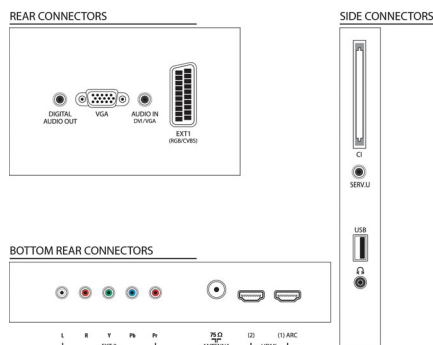

Mogućnost povezivanja

- Broj HDMI veza: 2
- HDMI značajke: Audio Return Channel
- Broj komponentnih ulaza (YPbPr): 1
- EasyLink (HDMI-CEC): Slanje komandi s daljinskog upravljača putem mreže, Kontrola zvuka sustava, Stanje pripravnosti sustava, Pixel Plus veza (Philips), Reprodukcijski jednim dodirnom, Informacije o sustavu (jezik izbornika)
- Broj Scart ulaza (RGB/CVBS): 1
- Broj USB ulaza: 1
- Ostali priključci: Antena IEC75, Common Interface Plus (CI+), Digitalni audio izlaz (koaksijalni), Ulaz za računalo VGA + L/D audio ulaz, Izlaz za slušalice

Snaga

- Mrežno napajanje: AC 220 - 240 V, 50-60 Hz
- Temperatura okoline: 5 °C do 35 °C
- Potrošnja energije u stanju pripravnosti: $0,15\text{ W}$
- Energetska klasa: A
- EU energetska oznaka, snaga: 42 W
- Značajke za uštedu energije: 0 W, prekidač za isključivanje, Eco način rada, Izbornik s ekološkim postavkama, Senzor osvjetljenja, Slika bez zvuka (za radio)
- Potrošnja energije isključenog uređaja: 0,01
- Godišnja potrošnja energije: 61 kWh
- Prisutnost olova: Da*

Dotatna oprema

- Dodatna oprema u kompletu: Kabel za napajanje, Daljinski upravljač, 2 x AAA baterije, Stalak za stol, Korisnički priručnik, Kratke upute za korisnike, Brošura s pravnim i sigurnosnim informacijama, Jamstveni list, Izjava o softveru

Dimenzije

- Širina uređaja: 761 mm
- Visina uređaja: 473 mm
- Dubina uređaja: 39,9 mm
- Masa proizvoda: 6,1 kg

Datum izdavanja
2023-07-22

Verzija: 2.2.4

EAN: 87 12581 64055 2

© 2023 Koninklijke Philips N.V.
Sva prava pridržana.

Specifikacije su podložne promjeni bez prethodne obavijesti. Trgovačke marke su u vlasništvu tvrtke Koninklijke Philips N.V. ili njihovih odgovarajućih vlasnika.

www.philips.com

- Širina uređaja (s postoljem): 761 mm
- Visina uređaja (s postoljem): 525 mm
- Dubina uređaja (s postoljem): 221 mm
- Masa uređaja (+ postolje): 9 kg
- Širina kutije: 965 mm
- Visina kutije: 590 mm
- Dubina kutije: 159 mm
- Kompatibilni nosač: 200 x 200 mm

* Televizor podržava DVB prijem za besplatne kanale. Određeni DVB davatelji sadržaja možda nisu podržani. U odjeljku s najčešćim pitanjima na Philips web-mjestu za podršku možete pronaći ažurirani popis. Neki davatelji sadržaja zahtijevaju uvjetni pristup (Conditional Access) i pretplatu. Dodatne informacije zatražite od svog davatelja sadržaja.

* Elektronički vodič kroz programe za 8 dana, usluga nije dostupna u svim državama

* Potrošnja energije izražena u kWh godišnje, na temelju potrošnje energije televizora koji radi 4 sata dnevno 365 dana. Stvarna potrošnja energije ovisit će o načinu korištenja televizora.

* Ovaj televizor sadrži olovo samo u određenim dijelovima ili komponentama za koje nisu dostupne tehnološke alternative u skladu s postojećim klauzulama izuzeća navedenima u RoHS direktivi.