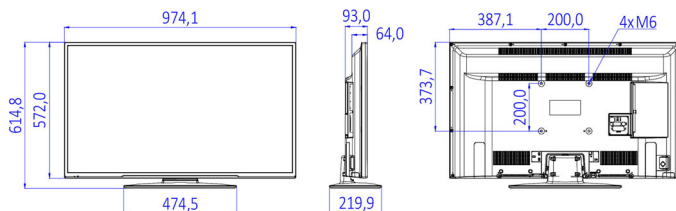

Specificaties

Beeld/scherm

- Beeldformaat: 16:9
- Schermdiagonaal (inch): 43 inch
- Schermdiagonaal (centimeters): 108 cm
- Display: Full HD LED
- Schermresolutie: 1920 x 1080p
- Helderheid: 300 cd/m²
- Kijkhoek: 178° (H)/178° (V)

Aansluitingen zijkant

- Common interface-sleuf: CI+ 1.3
- Hoofdtelefoonuitgang: Mini-aansluiting
- USB1: USB 2.0
- AV-ingang: CVBS + L/R (cinch)

Aansluitingen achterkant

- Scart: CVBS, RGB, SVHS
- Antenne: IEC-75
- HDMI1: HDMI 1.4 met
- Digitale audio-uitgang: Coaxiaal (SPDIF)
- VGA-ingang: 15-pins D-Sub

Ontwerp

- Kleur: Zwart

Afmetingen

- Breedte van het apparaat: 974 mm

- Hoogte van het apparaat: 572 mm
- Diepte van het apparaat: 64/93 mm
- Gewicht van het product: 8,4 kg
- Breedte van het apparaat (met standaard): 974 mm
- Hoogte van het apparaat (met standaard): 615 mm
- Diepte van het apparaat (met standaard): 220 mm
- Gewicht (incl. standaard): 9,3 kg
- Geschikt voor wandmontage: M6, 200 x 200 mm