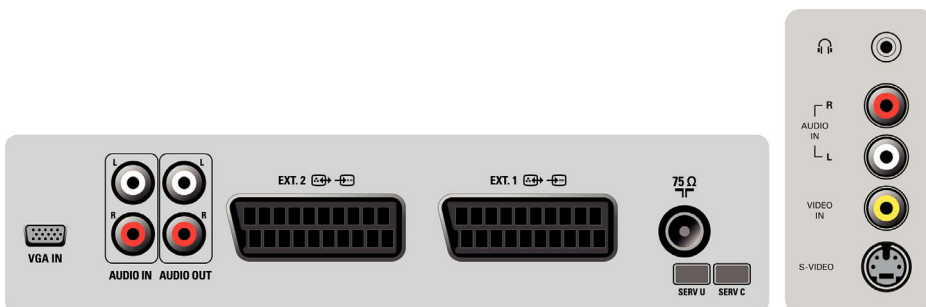

- Fjernkontrolltype: RC4333
- Tekst-tv: 10 sider Smart Text
- VESA-montering: 200 x 100 mm
- Bilde i bilde: Dobbeltside-tekst
- Tekst-TV-forbedringer: Programinformasjonslinje

Lyd

- Equalizer: Fembånds
- Utgangseffekt (RMS): 2 x 15 W
- Lydsystem: Virtual Dolby Surround, Stereo
- Lydforbedring: Dynamisk bassforbedring

Høytalere

- Innebygde høyttalere: 2

Tilkoblingsmuligheter

- Front-/sidetilkoblinger: CVBS inn, Hodetelefonutgang, S-video inn, Audio v/h inn
- Ext 1 Scart: Audio v/h, CVBS inn/ut, RGB
- Ext 2 Scart: CVBS inn/ut, S-video inn, Audio v/h
- Andre tilkoblinger: Antenne IEC75, PC inn VGA + lyd v/h inn

Drift

- Omgivelsestemperatur: 5 °C til 40 °C
- Effektforbruk: 120 Normal Operation W
- Effektforbruk i standby: < 1 W

Tilbehør

- Vedlagt tilbehør: Nettledning, Hurtigstartveiledning, Registreringskort, Fjernkontroll, Brukerhåndbok, Batterier til fjernkontroll, Bordstativ

Mål

- Bredde, apparat: 924 millimeter
- Høyde, apparat: 511 millimeter
- Dybde, apparat: 118 millimeter
- Produktvekt: 18,2 kg
- Eskebredde: 1000 millimeter
- Eskehøyde: 690 millimeter
- Eskedybde: 240 millimeter
- Vekt, inkl. emballasje: 22 kg
- Bredde (med base): 924 millimeter
- Høyde (med base): 550 millimeter
- Dybde (med base): 222 millimeter

Utgivelsesdato
2023-07-22

Versjon: 4.0.6

EAN: 87 10895 88675 8

© 2023 Koninklijke Philips N.V.
Alle rettigheter forbeholdt.

Spesifikasjonene kan endres uten varsel. Varemerker tilhører Koninklijke Philips N.V. eller deres respektive eiere.

www.philips.com