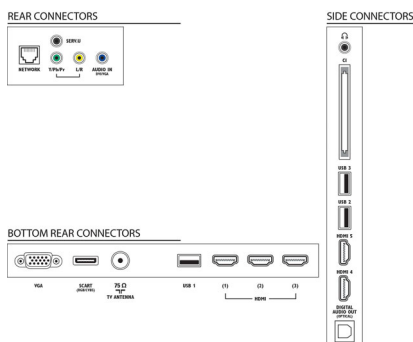

Snaga

- Mrežno napajanje: 220 - 240 V, 50/60 Hz
- Temperatura okoline: 5 °C do 35 °C
- Potrošnja energije u stanju pripravnosti: $\leq 0,15\text{ W}$
- Energetska klasa: A
- EU energetska oznaka, snaga: 49 W
- Značajke za uštedu energije: Programiranje automatskog isključivanja, Eco način rada, Senzor osvijetljenja, Slika bez zvuka (za radio)
- Potrošnja energije isključenog uređaja: $\leq 0,01\text{ W}$
- Godišnja potrošnja energije: 68 kWh

Dotatna oprema

- Dotatna oprema u kompletu: Kabel za napajanje, Daljinski upravljač, 2 x 3D naočale, Stolno postolje sa zakretanjem, Kratke upute za korisnike, Brošura s pravim i sigurnosnim informacijama, DC adapter, Adapter za komponentni kabel, Kratke upute za Smart TV, Jamstveni list, 3 x AAA baterije
- Dotatna oprema (opcija): 3D naočale PTA416, 3D naočale PTA426, 3D naočale, komplet za igranje PTA436

Dimenzije

- Širina uređaja: 834 mm
- Visina uređaja: 515,7 mm
- Dubina uređaja: 30,4 mm
- Masa proizvoda: 9,5 kg
- Širina uređaja (s postoljem): 834 mm
- Visina uređaja (s postoljem): 555 mm
- Dubina uređaja (s postoljem): 234 mm
- Masa uređaja (+ postolje): 12 kg
- Širina kutije: 936 mm
- Visina kutije: 650 mm
- Dubina kutije: 130 mm
- Kompatibilni nosač: 200 x 200 mm

Datum izdavanja
2023-07-22

Verzija: 5.0.8

EAN: 87 12581 62996 0

© 2023 Koninklijke Philips N.V.
Sva prava pridržana.

Specifikacije su podložne promjeni bez prethodne obavijesti. Trgovačke marke su u vlasništvu tvrtke Koninklijke Philips N.V. ili njihovih odgovarajućih vlasnika.

www.philips.com

* Net TV: posjetite www.philips.com/smarttv i otkrijte koje usluge nudimo u vašoj državi.
* USB snimanje samo za digitalne kanale koji imaju IP TV elektronički vodič kroz programe (možda se primjenjuju ograničenja koja ovise o državi i kanalu). Snimanje može biti ograničeno zakonima o zaštiti od kopiranja emitiranih sadržaja (CI+). Potrebna je internetska veza.
* Wi-Fi smart screen bit će dostupan putem ažuriranja softvera u jesen 2012.
* Skype kamera prodaje se zasebno
* Roditelji bi trebali nadgledati djecu tijekom gledanja 3D sadržaja kako bi bili sigurni da se kod djece ne pojavljuju spomenuti simptomi. Gledanje 3D sadržaja ne preporučuje se djeci mlađoj od 6 godina jer njihov sustav vida još nije u potpunosti razvijen.
* Televizor podržava DVB prijem za besplatne kanale. Određeni DVB davatelji sadržaja možda nisu podržani. U odjeljku s najčešćim pitanjima na Philips web-mjestu za podršku možete pronaći ažurirani popis. Neki davatelji sadržaja zahtijevaju uvjetni pristup (Conditional Access) i pretplatu. Dodatne informacije zatražite od svog davatelja sadržaja.
* Potrošnja energije izražena u kWh godišnje, na temelju potrošnje energije televizora koji radi 4 sata dnevno 365 dana. Stvarna potrošnja energije ovisit će o načinu korištenja televizora.
* Elektronički vodič kroz programe za 8 dana, usluga nije dostupna u svim državama