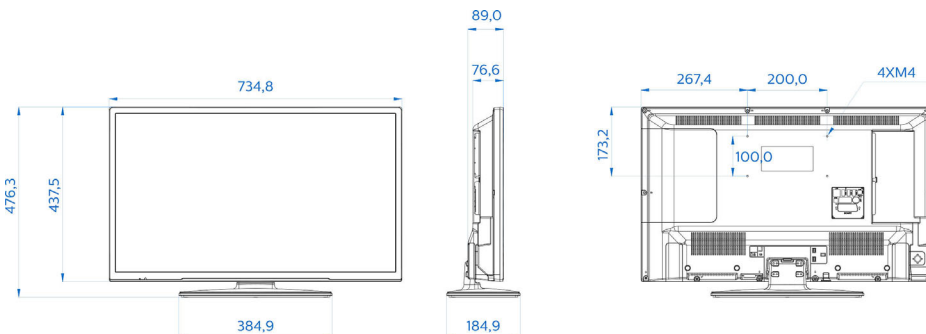

Multimedia

- Videoavspilling som støttes: Beholdere: AVI, MKV, Formater: H.264 / MPEG4 AVC, MPEG1, MPEG2, MPEG4, HEVC, TS
- Musikkformater som støttes: MP3, AAC, WAV, WMA (v2 opptil v9.2)

- Tekstformater som støttes: SRT, SSA SUB, ASS, SMI, TXT
- Bildeformater som støttes: BMP, JPG, PNG
- Videooppløsning som støttes på USB: opptil 1920 x 1080p ved 30 Hz
- Multimedietilkoblinger: USB

Lyd

- Lydeffekt: 12 (2 x 6) W
- Høytalere: 2,0, Pekende nedover
- Lydfunksjoner: Equalizer, Balanse, AVL, Incredible Surround, Dynamisk bass

Drift

- Strømnett: AC 220–240 V, 50–60 Hz
- Omgivelsestemperatur: 5 °C til 45 °C
- Effektforbruk i standby: < 0,3 W
- Energimerkeklasse: A+
- EUs energimerke for strøm: 31 W
- Strømsparingsfunksjoner: Øko-modus
- Arlig energiforbruk: 45 kWh

Tilbehør

- Inkludert: Fjernkontroll 22AV1407A/12, 2 x AAA-batterier, Bordstativ, Garantibevis, Brosjyre om regelverk og sikkerhet
- Valgfritt: Installeringsfjernkontroll 22AV9573A

Tilkoblingsmuligheter på siden

- Felles grensesnittspor: CI+ 1.3
- Hodetelefonutgang: Mini-jack
- USB1: USB 2.0
- AV-inngang: CVBS+V/H (cinch)

Tilkoblingsmuligheter bak

- Scart: CVBS, RGB, SVHS
- Antenne: IEC-75
- HDMI1: HDMI 1.4, ARC
- Digital lydutgang: Koaksial (SPDIF)
- VGA-inngang: 15-pinner D-sub
- HDMI2: HDMI 1.4

Forbedring av tilkoblingsmuligheter

- EasyLink (HDMI-CEC): Ettrykks avspilling, Systemstandby

Formgivning

- Farge: Svart

Utgivelsesdato
2023-07-22

Versjon: 1.0.1

EAN: 87 18863 00936 9

© 2023 Koninklijke Philips N.V.
Alle rettigheter forbeholdt.

Spesifikasjonene kan endres uten varsel. Varemerker tilhører Koninklijke Philips N.V. eller deres respektive eiere.

www.philips.com

* Tilgjengelige funksjoner avhenger av gjennomføring valgt av integrator.

* Vanlig effektforbruk når apparatet er slått på, er målt i henhold til IEC62087 Ed 2. Det faktiske strømforbruket avhenger av hvordan TV-en brukes.

* Denne TV-en inneholder bly kun i enkelte deler eller komponenter, hvor det ikke finnes noen teknologiske alternativer i henhold til eksisterende unntaksklausuler under RoHS-direktivet.